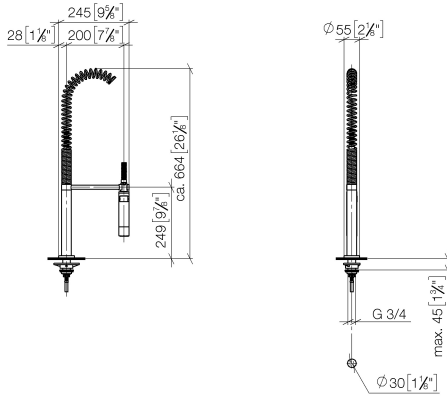

27 789 970

Passt zu: ELIO, TARA, TARA ULTRA

- Brausestrahl
- automatischer Umschalter Auslauf/Profi-Garnitur
- Armaturenhöhe 665 mm
- Einzelrosette Ø 55 mm
- Bohrungsdurchmesser Profibrause 30 mm
- Sprayface mit Antikalk-System
- bleifrei

Nur kombinierbar mit 33826790, 32800790, 33826888, 32815888, 20815892, 33826875.

Eigensicher gegen Rückfließen.

	Dark Platinum gebürstet	27 789 970-99
	Chrom	27 789 970-00
	Platin gebürstet	27 789 970-06
	Platin	27 789 970-08
	Dark Chrome	27 789 970-19
	Chrom gebürstet (Edelstahl-Look)	27 789 970-93

27 789 970

mm [inches]
M 1:10

Durchflussdiagramm

Codes & Standards

DIN 4109

EN 1717

ISO 3822

Ü-Zeichen