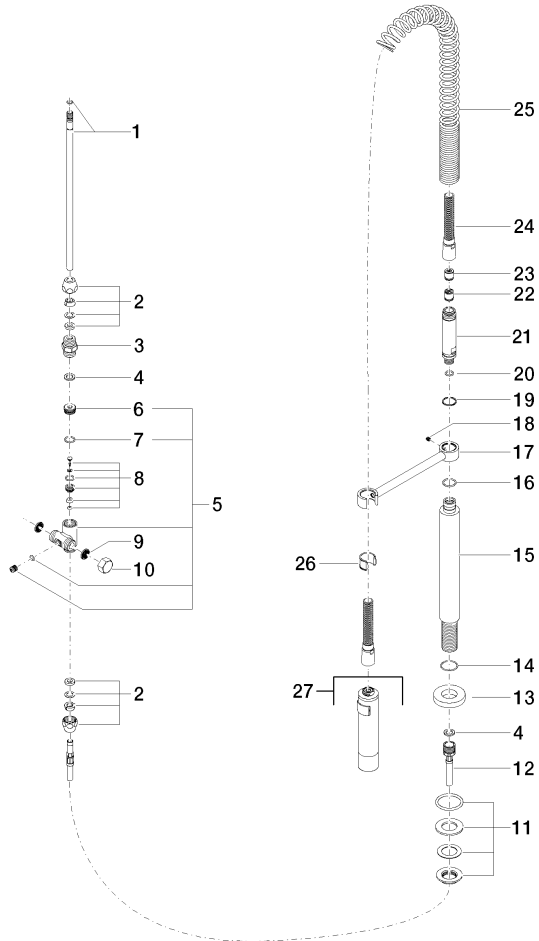

27 789 970

Passt zu: ELIO, TARA, TARA ULTRA

- Brausestrahl
- automatischer Umschalter Auslauf/Profi-Garnitur
- Armaturenhöhe 665 mm
- Einzelrosette Ø 55 mm
- Bohrungsdurchmesser Profibrause 30 mm
- Sprayface mit Antikalk-System
- bleifrei

Nur kombinierbar mit 33826790, 32800790, 33826888, 32815888, 20815892, 33826875.

Eigensicher gegen Rückfließen.

	Dark Platinum gebürstet	27 789 970-99
	Chrom	27 789 970-00
	Platin gebürstet	27 789 970-06
	Platin	27 789 970-08
	Dark Chrome	27 789 970-19
	Chrom gebürstet (Edelstahl-Look)	27 789 970-93

27 789 970

mm [inches]
M 1:10

Durchflussdiagramm

Codes & Standards

DIN 4109

EN 1717

ISO 3822

Ü-Zeichen

Profibrausegarnitur - Dark Platinum gebürstet

ELIO

27 789 970

Zertifikate

Belgaqua_22_277_2 LGA_18

27 789 970

Ersatzteile für die
anderen
Oberflächenvarianten
finden Sie hier:
Chrom

Ersatzteilstückliste