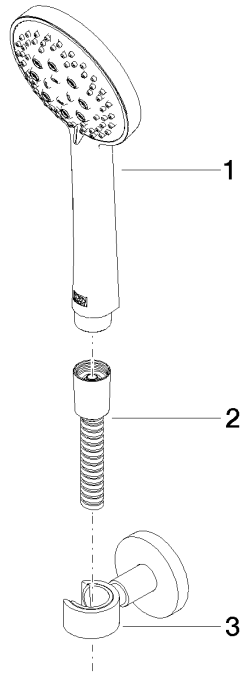

EDITION PRO Schlauchbrausegarnitur - Chrom

27 805 626

- Brausekopf Ø 100 mm
- Dreifach bzw. fünffach verstellbar: Normalstrahl, Softstrahl, Massagestrahl
- mit Antikalk-System
- Metallbrauseschlauch 1250 mm mit integriertem Verdrehschutz
- Brausehalter mit Rosette Ø 55 mm
- Durchfluss max. 15 l/min

	Chrom	27 805 626-00
	Schwarz matt	27 805 626-33
	Chrom gebürstet	27 805 626-93

EDITION PRO Schlauchbrausegarnitur - Chrom

27 805 626

mm [Inches]

Durchflussdiagramm

Codes & Standards

DIN 4109

ISO 3822

Scottish Water
Byelaws

UK Water Supply
Regulations

Ü-Zeichen

EDITION PRO Schlauchbrausegarnitur - Chrom

27 805 626

Zertifikate

LGA_29

LGA_29

WRAS_2304

EDITION PRO Schlauchbrausegarnitur - Chrom

27 805 626

Ersatzteile für die
anderen
Oberflächenvarianten
finden Sie hier:
Schwarz matt

Ersatzteilstückliste

Nr.	Artikelnummer	Benennung	Verbaumenge	Lieferzeit
1	28 018 626-00	EDITION PRO Handbrause - Chrom	1	10
2	90 30 02 072 00-00	Metall-Brauseschlauch 1/2" x 3/8" x 1250 mm - Chrom	1	10
3	28 050 625-00	Brausehalter - Chrom	1	10