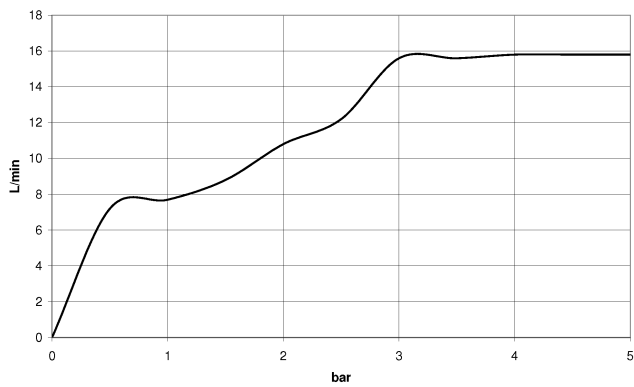

EDITION PRO Schlauchbrausegarnitur - Chrom

27 805 626

- Brausekopf Ø 100 mm
- Dreifach bzw. fünffach verstellbar: Normalstrahl, Softstrahl, Massagestrahl
- mit Antikalk-System
- Metallbrauseschlauch 1250 mm mit integriertem Verdrehschutz
- Brausehalter mit Rosette Ø 55 mm
- Durchfluss max. 15 l/min

	Chrom	27 805 626-00
	Schwarz matt	27 805 626-33
	Chrom gebürstet	27 805 626-93

EDITION PRO Schlauchbrausegarnitur - Chrom

27 805 626

mm [Inches]

Durchflussdiagramm

Codes & Standards

DIN 4109

ISO 3822