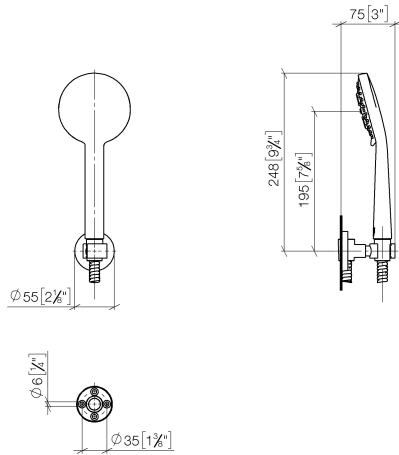

EDITION PRO Schlauchbrausegarnitur - Chrom

27 805 626

- Brausekopf Ø 100 mm
- Dreifach bzw. fünffach verstellbar: Normalstrahl, Softstrahl, Massagestrahl
- mit Antikalk-System
- Metallbrauseschlauch 1250 mm mit integriertem Verdrehschutz
- Brausehalter mit Rosette Ø 55 mm
- Durchfluss max. 15 l/min

	Chrom	27 805 626-00
	Schwarz matt	27 805 626-33
	Chrom gebürstet	27 805 626-93

EDITION PRO Schlauchbrausegarnitur - Chrom

27 805 626

mm [Inches]

Durchflussdiagramm

Codes & Standards

DIN 4109

ISO 3822

Scottish Water
Byelaws

UK Water Supply
Regulations

Ü-Zeichen

EDITION PRO Schlauchbrausegarnitur - Chrom

27 805 626

Zertifikate

LGA_29

LGA_29

WRAS_2304

EDITION PRO Schlauchbrausegarnitur - Chrom

27 805 626

Ersatzteile für die
anderen
Oberflächenvarianten
finden Sie hier:
Schwarz matt

Ersatzteilstückliste

Nr.	Artikelnummer	Benennung	Verbaumenge	Lieferzeit
1	28 018 626-00	EDITION PRO Handbrause - Chrom	1	10
2	90 30 02 072 00-00	Metall-Brauseschlauch 1/2" x 3/8" x 1250 mm - Chrom	1	10
3	28 050 625-00	Brausehalter - Chrom	1	10