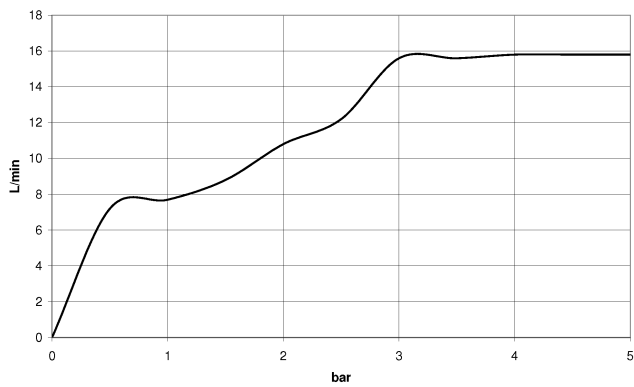

## EDITION PRO Schlauchbrausegarnitur - Schwarz matt

27 805 626

- Brausekopf Ø 100 mm
- Dreifach bzw. fünffach verstellbar: Normalstrahl, Softstrahl, Massagestrahl
- mit Antikalk-System
- Metallbrauseschlauch 1250 mm mit integriertem Verdrehschutz
- Brausehalter mit Rosette Ø 55 mm
- Durchfluss max. 15 l/min

	Schwarz matt	27 805 626-33
	Chrom	27 805 626-00
	Chrom gebürstet	27 805 626-93

**EDITION PRO Schlauchbrausegarnitur - Schwarz matt**

27 805 626

mm [Inches]

**Durchflussdiagramm**

**Zertifikate**

LGA\_29681.