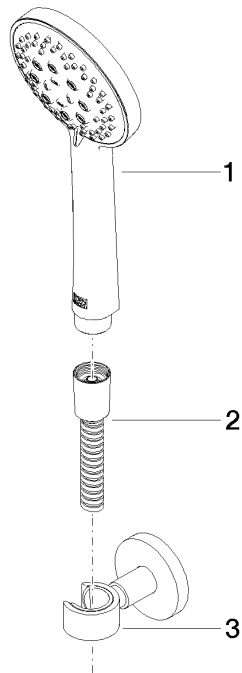

## EDITION PRO Schlauchbrausegarnitur - Schwarz matt

27 805 626

- Brausekopf Ø 100 mm
- Dreifach bzw. fünffach verstellbar: Normalstrahl, Softstrahl, Massagestrahl
- mit Antikalk-System
- Metallbrauseschlauch 1250 mm mit integriertem Verdrehschutz
- Brausehalter mit Rosette Ø 55 mm
- Durchfluss max. 15 l/min

	Schwarz matt	27 805 626-33
	Chrom	27 805 626-00
	Chrom gebürstet	27 805 626-93

**EDITION PRO Schlauchbrausegarnitur - Schwarz matt**

27 805 626

mm [Inches]

**Durchflussdiagramm**

**Zertifikate**

LGA\_29681.

LGA\_29984.

WRAS\_2304001.

**EDITION PRO Schlauchbrausegarnitur - Schwarz matt**

27 805 626

Ersatzteile für die  
anderen  
Oberflächenvarianten  
finden Sie hier:  
Chrom

**Ersatzteilstückliste**

Nr.	Artikelnummer	Benennung	Verbaumenge	Lieferzeit
1	28 018 626-33	EDITION PRO Handbrause - Schwarz matt	1	30
2	90 30 02 072 00-33	Metall-Brauseschlauch 1/2" x 3/8" x 1250 mm - Schwarz matt	1	30
3	28 050 625-33	Brausehalter - Schwarz matt	1	10