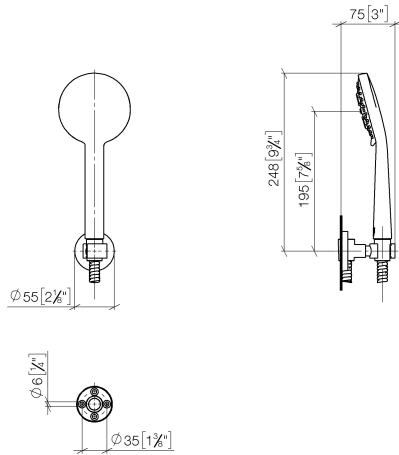

## EDITION PRO Schlauchbrausegarnitur - Schwarz matt

27 805 626

- Brausekopf Ø 100 mm
- Dreifach bzw. fünffach verstellbar: Normalstrahl, Softstrahl, Massagestrahl
- mit Antikalk-System
- Metallbrauseschlauch 1250 mm mit integriertem Verdrehschutz
- Brausehalter mit Rosette Ø 55 mm
- Durchfluss max. 15 l/min

	Schwarz matt	27 805 626-33
	Chrom	27 805 626-00
	Chrom gebürstet	27 805 626-93

**EDITION PRO Schlauchbrausegarnitur - Schwarz matt**

27 805 626

mm [Inches]

**Durchflussdiagramm**

**Zertifikate**

LGA\_29681.

LGA\_29984.

WRAS\_2304001.

**EDITION PRO Schlauchbrausegarnitur - Schwarz matt**

27 805 626

Ersatzteile für die  
anderen  
Oberflächenvarianten  
finden Sie hier:  
Chrom

**Ersatzteilstückliste**

Nr.	Artikelnummer	Benennung	Verbaumenge	Lieferzeit
1	28 018 626-33	EDITION PRO Handbrause - Schwarz matt	1	30
2	90 30 02 072 00-33	Metall-Brauseschlauch 1/2" x 3/8" x 1250 mm - Schwarz matt	1	30
3	28 050 625-33	Brausehalter - Schwarz matt	1	10