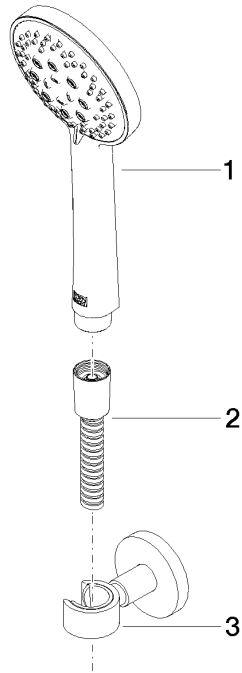

**EDITION PRO Schlauchbrausegarnitur - Chrom gebürstet**

---

27 805 626

- Brausekopf Ø 100 mm
- Dreifach bzw. fünffach verstellbar: Normalstrahl, Softstrahl, Massagestrahl
- mit Antikalk-System
- Metallbrauseschlauch 1250 mm mit integriertem Verdrehschutz
- Brausehalter mit Rosette Ø 55 mm
- Durchfluss max. 15 l/min

	Chrom gebürstet	27 805 626-93
	Chrom	27 805 626-00
	Schwarz matt	27 805 626-33

**EDITION PRO Schlauchbrausegarnitur - Chrom gebürstet**

27 805 626

mm [Inches]

**Durchflussdiagramm**

**Zertifikate**

LGA\_29681.

LGA\_29984.

WRAS\_2304001.

**EDITION PRO Schlauchbrausegarnitur - Chrom gebürstet**

27 805 626

Ersatzteile für die  
anderen  
Oberflächenvarianten  
finden Sie hier:  
Chrom

**Ersatzteilstückliste**

Nr.	Artikelnummer	Benennung	Verbaumenge	Lieferzeit
1	28 018 626-93	EDITION PRO Handbrause - Chrom gebürstet	1	20
2	90 30 02 072 00-93	Metall-Brauseschlauch 1/2" x 3/8" x 1250 mm - Chrom gebürstet	1	20
3	28 050 625-93	Brausehalter - Chrom gebürstet	1	20