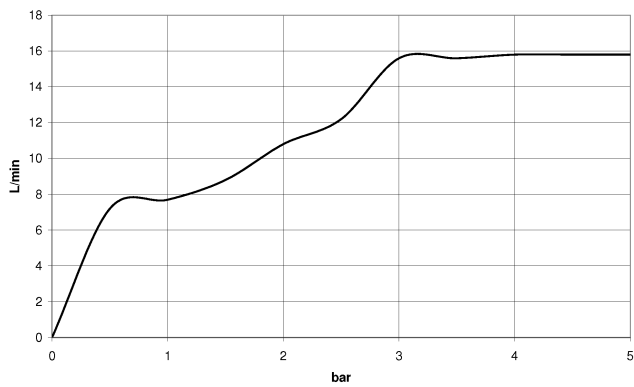

**EDITION PRO Schlauchbrausegarnitur - Chrom gebürstet**

---

27 805 626

- Brausekopf Ø 100 mm
- Dreifach bzw. fünffach verstellbar: Normalstrahl, Softstrahl, Massagestrahl
- mit Antikalk-System
- Metallbrauseschlauch 1250 mm mit integriertem Verdrehschutz
- Brausehalter mit Rosette Ø 55 mm
- Durchfluss max. 15 l/min

	Chrom gebürstet	27 805 626-93
	Chrom	27 805 626-00
	Schwarz matt	27 805 626-33

**EDITION PRO Schlauchbrausegarnitur - Chrom gebürstet**

27 805 626

mm [Inches]

**Durchflussdiagramm**

**Zertifikate**

LGA\_29681.