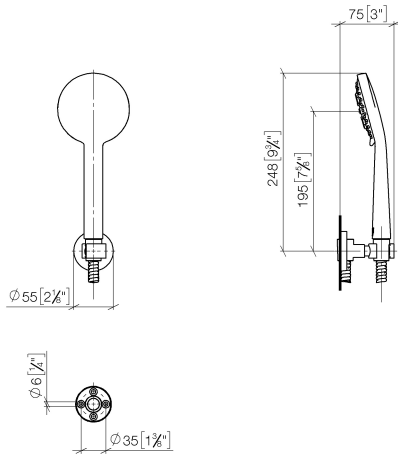

**EDITION PRO Schlauchbrausegarnitur - Chrom gebürstet**

---

27 805 626

- Brausekopf Ø 100 mm
- Dreifach bzw. fünffach verstellbar: Normalstrahl, Softstrahl, Massagestrahl
- mit Antikalk-System
- Metallbrauseschlauch 1250 mm mit integriertem Verdrehschutz
- Brausehalter mit Rosette Ø 55 mm
- Durchfluss max. 15 l/min

	Chrom gebürstet	27 805 626-93
	Chrom	27 805 626-00
	Schwarz matt	27 805 626-33

**EDITION PRO Schlauchbrausegarnitur - Chrom gebürstet**

27 805 626

mm [Inches]

**Durchflussdiagramm**

**Zertifikate**

LGA\_29681.

LGA\_29984.

WRAS\_2304001.

**EDITION PRO Schlauchbrausegarnitur - Chrom gebürstet**

27 805 626

Ersatzteile für die  
anderen  
Oberflächenvarianten  
finden Sie hier:  
Chrom

**Ersatzteilstückliste**

Nr.	Artikelnummer	Benennung	Verbaumenge	Lieferzeit
1	28 018 626-93	EDITION PRO Handbrause - Chrom gebürstet	1	20
2	90 30 02 072 00-93	Metall-Brauseschlauch 1/2" x 3/8" x 1250 mm - Chrom gebürstet	1	20
3	28 050 625-93	Brausehalter - Chrom gebürstet	1	20