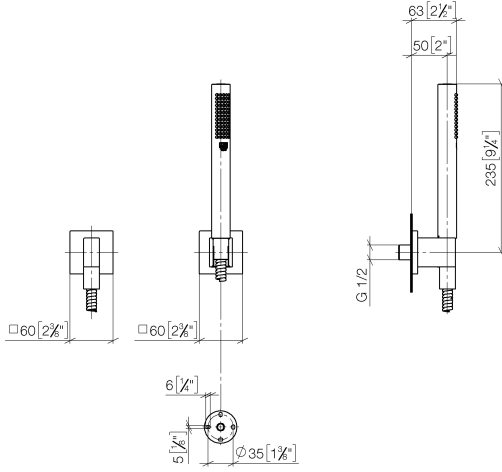

## Schlauchbrausegarnitur mit Einzelrosetten - Light Gold gebürstet

27 808 980 Produktversion ab 6/3/2020

- COMPACT RAIN, Durchfluss max. 15 l/min (bei 3 Bar)
- mit Antikalk-System
- Brauseabgang 3/8"
- Rosette für Wandanschlussbogen 60 x 60 mm
- Rosette für Brausehalter 60 x 60 mm
- Metallbrauseschlauch 1250 mm mit integriertem Verdrehschutz
- Wandanschlussbogen 1/2"

### Empfohlenes Zubehör

- UP-Wandwinkel -**
- Min. Einbautiefe mm
  - Max. Einbautiefe mm

35 085 970 90

## Schlauchbrausegarnitur mit Einzelrosetten - Light Gold gebürstet

27 808 980 Produktversion ab 6/3/2020

mm [inches]

### Durchflussdiagramm