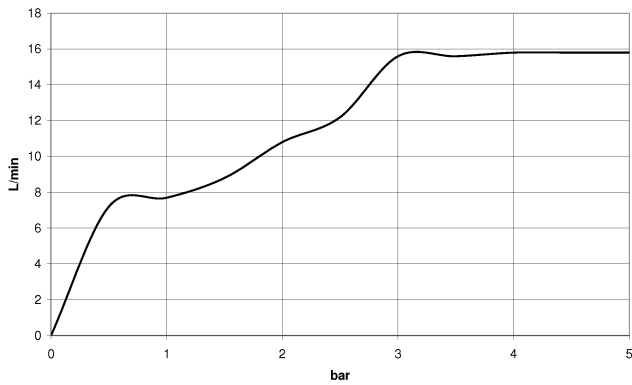

## Schlauchbrausegarnitur mit Einzelrosetten - Light Gold gebürstet

27 808 980 Produktversion ab 6/3/2020

- COMPACT RAIN, Durchfluss max. 15 l/min (bei 3 Bar)
- mit Antikalk-System
- Brauseabgang 3/8"
- Rosette für Wandanschlussbogen 60 x 60 mm
- Rosette für Brausehalter 60 x 60 mm
- Metallbrauseschlauch 1250 mm mit integriertem Verdrehschutz
- Wandanschlussbogen 1/2"

## Schlauchbrausegarnitur mit Einzelrosetten - Light Gold gebürstet

27 808 980 Produktversion ab 6/3/2020

mm [inches]

### Durchflussdiagramm