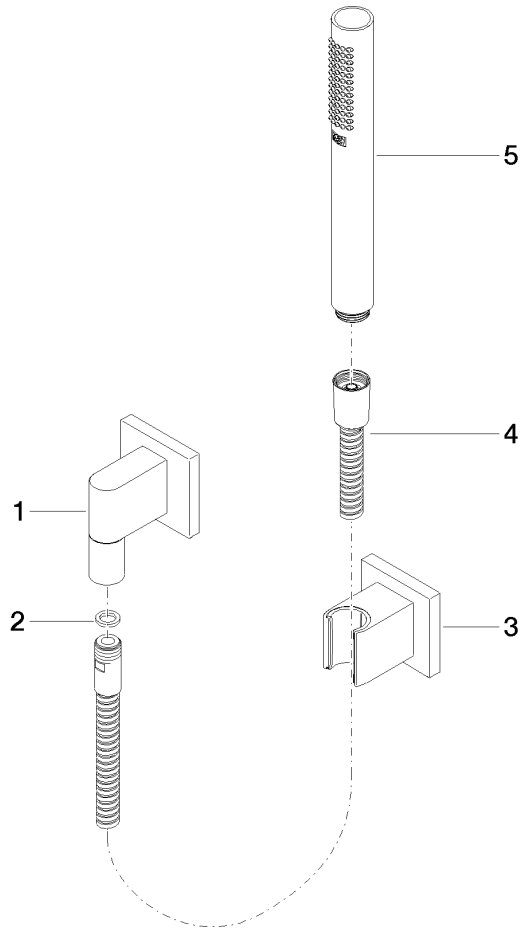

## Schlauchbrausegarnitur mit Einzelrosetten - Light Gold gebürstet

27 808 980 Produktversion ab 6/3/2020

mm [inches]

## Schlauchbrausegarnitur mit Einzelrosetten - Light Gold gebürstet

---

27 808 980 Produktversion ab 6/3/2020

## Schlauchbrausegarnitur mit Einzelrosetten - Light Gold gebürstet

27 808 980 Produktversion ab 6/3/2020

### Ersatzteilstückliste

Nr.	Artikelnummer	Benennung	Verbaumenge	Lieferzeit
1	28 450 980-27	Wandanschlussbogen - Light Gold gebürstet	1	30
2	90 14 20 026 00 90	Dichtung	1	2
3	28 050 980-27	Brausehalter - Light Gold gebürstet	1	30
4	90 30 02 072 00-27	Metall-Brauseschlauch 1/2" x 3/8" x 1250 mm - Light Gold gebürstet	1	30
5	90 12 11 140 40-27	Brause	1	30