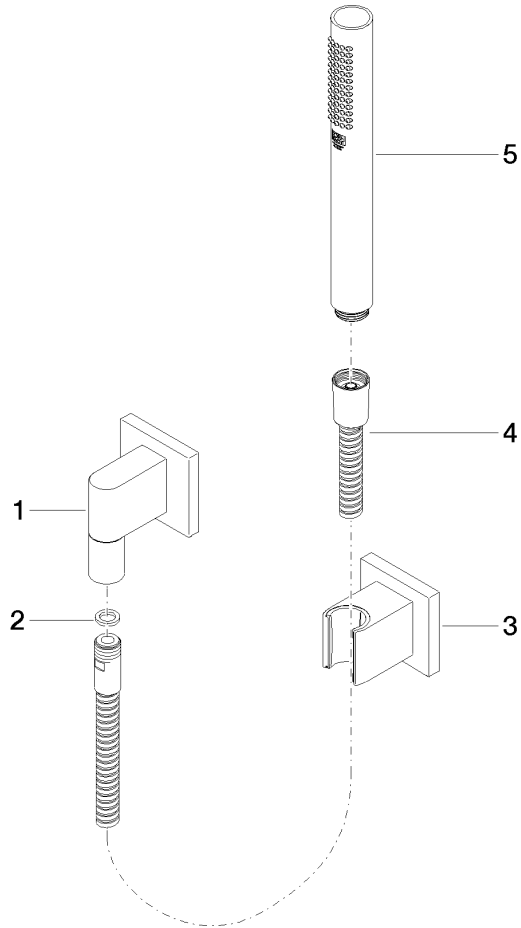

27 808 980

Produktversion ab 4/1/2024