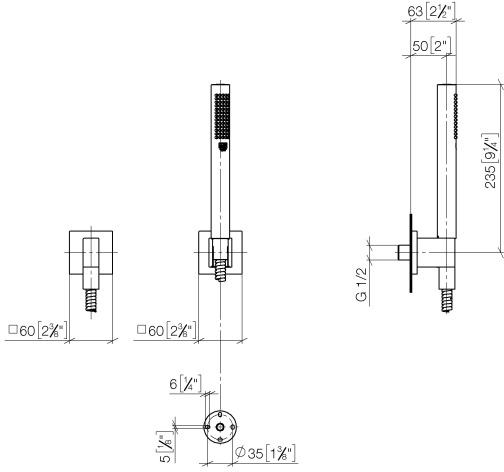

# Schlauchbrausegarnitur mit Einzelrosetten FlowReduce - Champagne gebürstet (22kt Gold)

IMO

27 808 980

Passt zu: IMO, MEM, CL.1, CYO

- COMPACT RAIN, Durchfluss max. 6,8 l/min (bei 3 Bar)
- mit Antikalk-System
- Brauseabgang 3/8"
- Rosette für Wandanschlussbogen 60 x 60 mm
- Rosette für Brausehalter 60 x 60 mm
- Metallbrauseschlauch 1250 mm mit integriertem Verdrehschutz
- Wandanschlussbogen 1/2"
- Dieses Produkt leistet einen Beitrag zur Erfüllung der Vorgaben von nachhaltigen Gebäudezertifizierungen, z.B. LEED®, BREEAM®, DGNB

### UP-Wandwinkel -

35 085 970 90

- Max. Einbautiefe 163 mm
- Min. Einbautiefe 90 mm

**Schlauchbrausegarnitur mit Einzelrosetten FlowReduce - Champagne  
gebürstet (22kt Gold)**

27 808 980  
mm [inches]

**Durchflussdiagramm**

**Codes & Standards**

DIN 4109

ISO 3822

Ü-Zeichen

Schlauchbrausegarnitur mit Einzelrosetten FlowReduce - Champagne  
gebürstet (22kt Gold)

---

IMO

27 808 980

**Ersatzteilstückliste**

**Produktversion ab 4/1/2024**

Nr.	Artikelnummer	Benennung	Verbaumenge	Lieferzeit
	28 450 980-46	Wandanschlussbogen - Champagne gebürstet (22kt Gold)	5	30