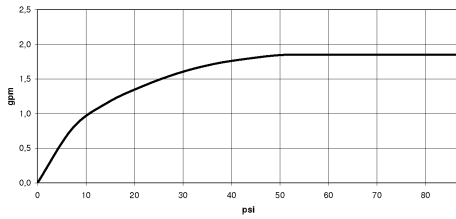

### UP-Wandwinkel -

35 085 970 90

- Max. Einbautiefe 163 mm
- Min. Einbautiefe 90 mm

**Schlauchbrausegarnitur mit Einzelrosetten FlowReduce - Champagne  
gebürstet (22kt Gold)**

27 808 980  
mm [inches]

**Durchflussdiagramm**