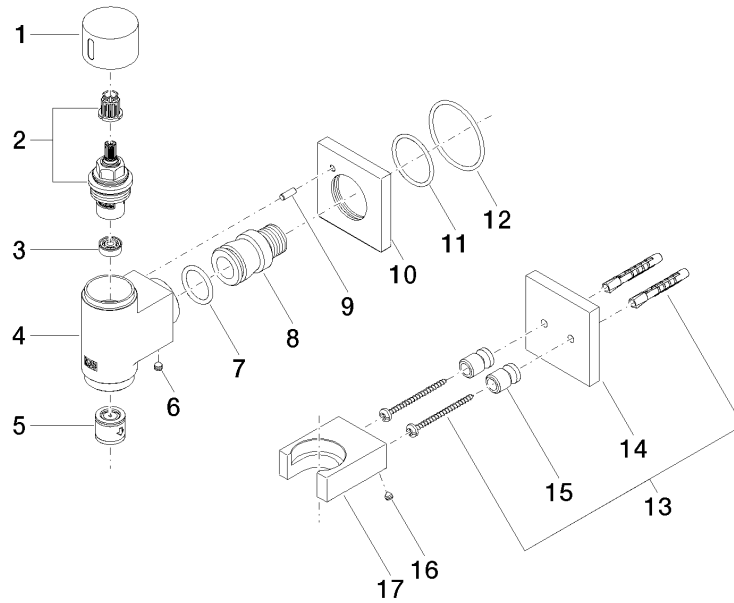

27 821 979
mm [inches]

Durchflussdiagramm

Codes & Standards

EN 1717

WATER TUBE Kneipp-Wandanschlussbogen mit Schlauchhalterung mit Einzelrosette - Platin gebürstet

IMO

27 821 979

Zertifikate

Belgaqua_22_280_2

WATER TUBE Kneipp-Wandanschlussbogen mit Schlauchhalterung mit Einzelrosette - Platin gebürstet

27 821 979

Produktversion bis 3/12/2018

Produktversion von 3/12/2018 bis 3/6/2023

Produktversion ab 3/6/2023

WATER TUBE Kneipp-Wandanschlussbogen mit Schlauchhalterung mit Einzelrosette - Platin gebürstet

IMO

27 821 979

Ersatzteilstückliste

Produktversion bis 3/12/2018

Produktversion von 3/12/2018 bis 3/6/2023

Produktversion ab 3/6/2023