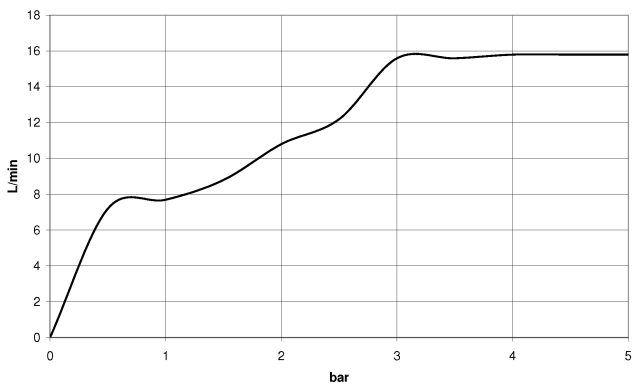

Durchflussdiagramm

Codes & Standards

EN 1717