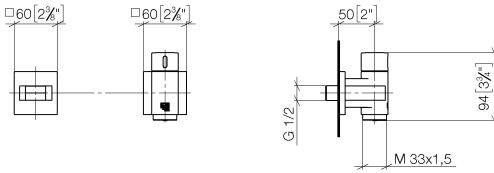

WATER TUBE Kneipp-Wandanschlussbogen mit Schlauchhalterung mit Einzelrosette - Platin gebürstet

IMO

27 821 979

Passt zu: IMO, MEM, CL.1, CYO

- LAMINAR FLOW, Durchfluss max. 15 l/min (bei 3 Bar)
- mit Mengenregulierung
- Rosette 60 x 60 mm
- Halter für Kneipp-Schlauch
- Wandanschlussbogen 1/2"
- ohne Schlauch

Empfohlenes Zubehör

	UP-Wandwinkel - ●Max. Einbautiefe 163 mm ●Min. Einbautiefe 90 mm	35 085 970 90
--	---	---------------

Benötigtes Zubehör

	WATER TUBE Kneipp-Schlauch weiß 2000 mm - Platin gebürstet ●mit Haltering ●Schlauchtülle mit Hülse M33	28 285 979-06
--	---	---------------

Benötigtes Zubehör

	WATER TUBE Kneipp-Schlauch schwarz 2000 mm - Platin gebürstet ●mit Haltering ●Schlauchtülle mit Hülse M33	28 286 979-06
--	--	---------------

WATER TUBE Kneipp-Wandanschlussbogen mit Schlauchhalterung mit Einzelrosette - Platin gebürstet

27 821 979
mm [inches]

Durchflussdiagramm

Codes & Standards

EN 1717

WATER TUBE Kneipp-Wandanschlussbogen mit Schlauchhalterung mit Einzelrosette - Platin gebürstet

IMO

27 821 979

Zertifikate