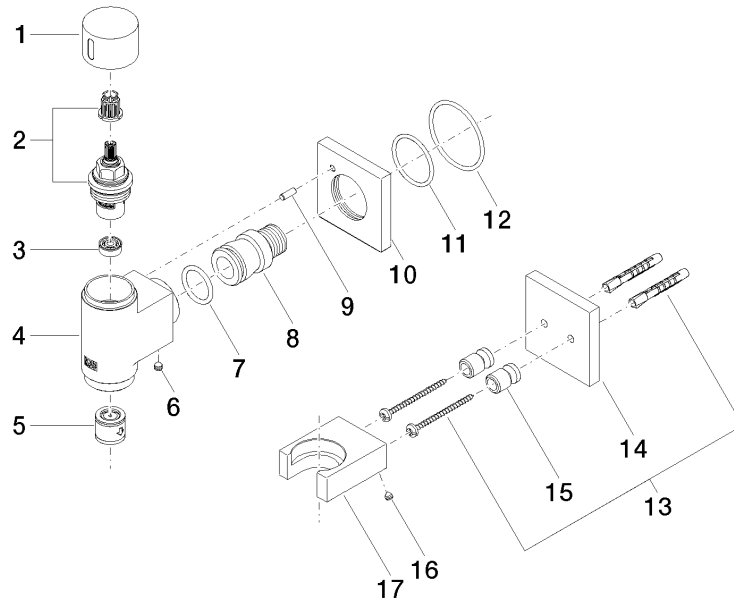

27 821 979
mm [inches]

Durchflussdiagramm

Codes & Standards

EN 1717

WATER TUBE Kneipp-Wandanschlussbogen mit Schlauchhalterung mit Einzelrosette - Champagne gebürstet (22kt Gold)

IMO

27 821 979

Zertifikate

Belgaqua_22_280_2

WATER TUBE Kneipp-Wandanschlussbogen mit Schlauchhalterung mit Einzelrosette - Champagne gebürstet (22kt Gold)

27 821 979

Produktversion bis 3/12/2018

Produktversion von 3/12/2018 bis 3/6/2023

Produktversion ab 3/6/2023

WATER TUBE Kneipp-Wandanschlussbogen mit Schlauchhalterung mit Einzelrosette - Champagne gebürstet (22kt Gold)

IMO

27 821 979

Ersatzteilstückliste

Produktversion bis 3/12/2018

Produktversion von 3/12/2018 bis 3/6/2023