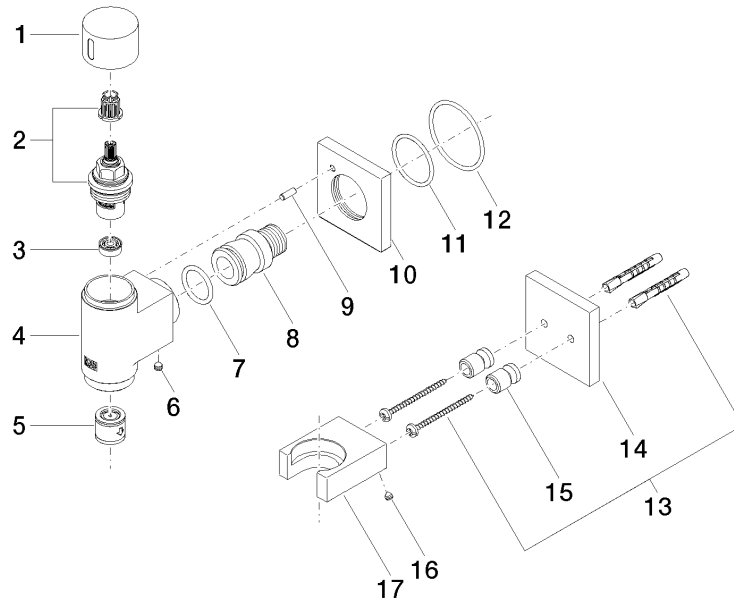

WATER TUBE Kneipp-Wandanschlussbogen mit Schlauchhalterung mit Einzelrosette - Champagne (22kt Gold)

27 821 979

Produktversion bis 3/12/2018

Produktversion von 3/12/2018 bis 3/6/2023

Produktversion ab 3/6/2023