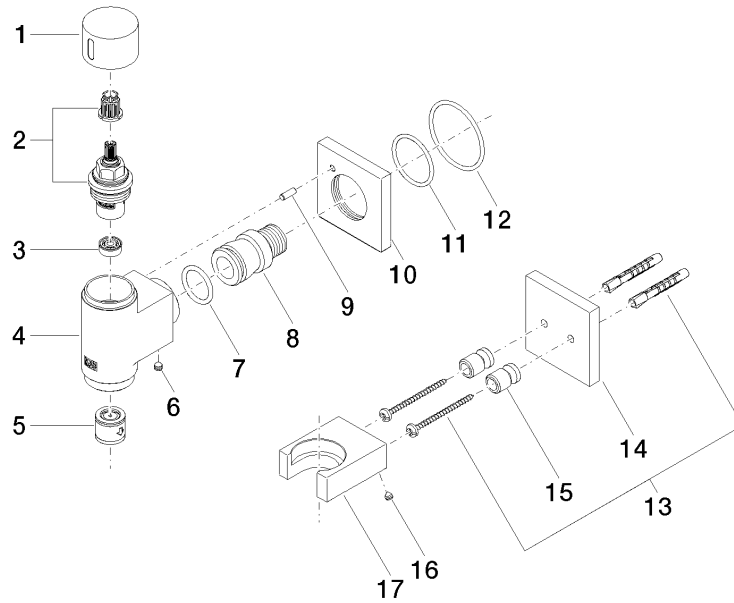

WATER TUBE Kneipp-Wandanschlussbogen mit Schlauchhalterung mit Einzelrosette - Dark Platinum gebürstet

27 821 979

Produktversion bis 3/12/2018

Produktversion von 3/12/2018 bis 3/6/2023

Produktversion ab 3/6/2023

Ersatzteile für die
anderen
Oberflächenvarianten
finden Sie hier:
Chrom