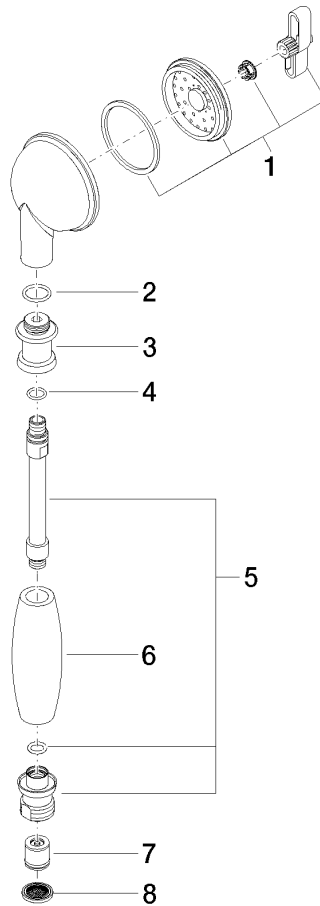

28 002 970

- COMPACT RAIN, Durchfluss max. 9 l/min (bei 3 Bar)
- Funktion ab: 6 l/min
- Brausekopf Ø 64 mm
- Anschluss 1/2"

Eigensicher gegen Rückfließen.

	Gold (23,9kt)	28 002 970-01
	Chrom	28 002 970-00
	Chrom	28 002 970-00 0010
	Platin gebürstet	28 002 970-06
	Platin gebürstet	28 002 970-06 0010
	Platin	28 002 970-08
	Platin	28 002 970-08 0010
	Messing (23kt Gold)	28 002 970-09
	Messing (23kt Gold)	28 002 970-09 0010
	Messing gebürstet (23kt Gold)	28 002 970-28
	Messing gebürstet (23kt Gold)	28 002 970-28 0010
	Chrom gebürstet	28 002 970-93
	Chrom gebürstet	28 002 970-93 0010
	Dark Platinum gebürstet	28 002 970-99
	Dark Platinum gebürstet	28 002 970-99 0010

28 002 970

mm [inches]

Durchflussdiagramm

Codes & Standards

DIN 4109

ISO 3822

Scottish Water
Byelaws

UK Water Supply
Regulations

Ü-Zeichen

MADISON Metall-Handbrause mit Porzellangriff (weiß) - Gold (23,9kt)

MADISON

28 002 970

Zertifikate

LGA_8

WRAS_240502

28 002 970

Ersatzteile für die
anderen
Oberflächenvarianten
finden Sie hier:
Chrom

MADISON Metall-Handbrause mit Porzellangriff (weiß) - Gold (23,9kt)

MADISON

28 002 970

Ersatzteilstückliste

Nr.	Artikelnummer	Benennung	Verbaumenge	Lieferzeit
	90 12 01 010 00 90	Set	6	2