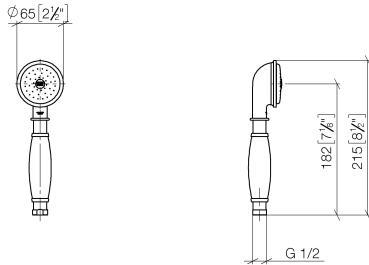

28 002 970

- COMPACT RAIN, Durchfluss max. 9 l/min (bei 3 Bar)
- Funktion ab: 6 l/min
- Brausekopf Ø 64 mm
- Anschluss 1/2"

Eigensicher gegen Rückfließen.

	Gold (23,9kt)	28 002 970-01
	Chrom	28 002 970-00
	Chrom	28 002 970-00 0010
	Platin gebürstet	28 002 970-06
	Platin gebürstet	28 002 970-06 0010
	Platin	28 002 970-08
	Platin	28 002 970-08 0010
	Messing (23kt Gold)	28 002 970-09
	Messing (23kt Gold)	28 002 970-09 0010
	Messing gebürstet (23kt Gold)	28 002 970-28
	Messing gebürstet (23kt Gold)	28 002 970-28 0010
	Chrom gebürstet	28 002 970-93
	Chrom gebürstet	28 002 970-93 0010
	Dark Platinum gebürstet	28 002 970-99
	Dark Platinum gebürstet	28 002 970-99 0010

28 002 970

mm [inches]

Durchflussdiagramm

Codes & Standards

DIN 4109

ISO 3822

Scottish Water
Byelaws

UK Water Supply
Regulations

Ü-Zeichen

MADISON Metall-Handbrause mit Porzellangriff (weiß) - Gold (23,9kt)

MADISON

28 002 970

Zertifikate

LGA_8

WRAS_240502

28 002 970

Ersatzteile für die
anderen
Oberflächenvarianten
finden Sie hier:
Chrom

MADISON Metall-Handbrause mit Porzellangriff (weiß) - Gold (23,9kt)

MADISON

28 002 970

Ersatzteilstückliste

Nr.	Artikelnummer	Benennung	Verbaumenge	Lieferzeit
	90 12 01 010 00 90	Set	6	2