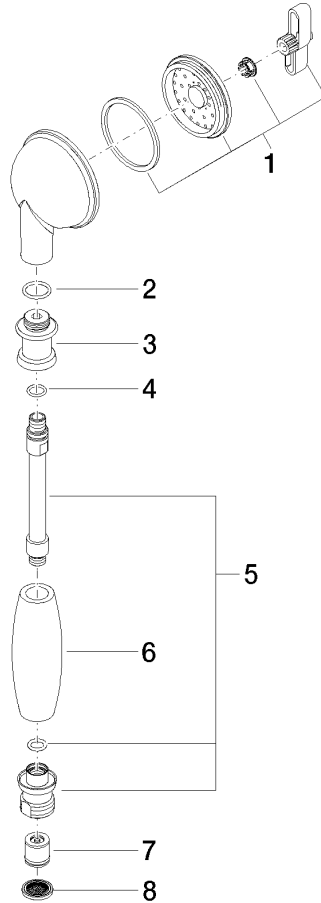

28 002 970

- COMPACT RAIN, Durchfluss max. 9 l/min (bei 3 Bar)
- Funktion ab: 6 l/min
- Brausekopf Ø 64 mm
- Anschluss 1/2"

Eigensicher gegen Rückfließen.

	Platin gebürstet	28 002 970-06
	Chrom	28 002 970-00
	Chrom	28 002 970-00 0010
	Gold (23,9kt)	28 002 970-01
	Platin gebürstet	28 002 970-06 0010
	Platin	28 002 970-08
	Platin	28 002 970-08 0010
	Messing (23kt Gold)	28 002 970-09
	Messing (23kt Gold)	28 002 970-09 0010
	Messing gebürstet (23kt Gold)	28 002 970-28
	Messing gebürstet (23kt Gold)	28 002 970-28 0010
	Chrom gebürstet	28 002 970-93
	Chrom gebürstet	28 002 970-93 0010
	Dark Platin gebürstet	28 002 970-99
	Dark Platin gebürstet	28 002 970-99 0010

28 002 970

mm [inches]

Durchflussdiagramm

Codes & Standards

DIN 4109

ISO 3822

Scottish Water
Byelaws

UK Water Supply
Regulations

Ü-Zeichen

MADISON Metall-Handbrause mit Porzellangriff (weiß) - Platin gebürstet

MADISON

28 002 970

Zertifikate

LGA_8

WRAS_240502

28 002 970

Ersatzteile für die
anderen
Oberflächenvarianten
finden Sie hier:
Chrom

MADISON Metall-Handbrause mit Porzellangriff (weiß) - Platin gebürstet

MADISON

28 002 970

Ersatzteilstückliste

Nr.	Artikelnummer	Benennung	Verbaumenge	Lieferzeit
	90 12 01 010 00 90	Set	8	2