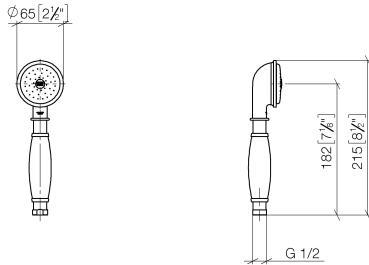

28 002 970

- COMPACT RAIN, Durchfluss max. 9 l/min (bei 3 Bar)
- Funktion ab: 6 l/min
- Brausekopf Ø 64 mm
- Anschluss 1/2"

Eigensicher gegen Rückfließen.

	Platin	28 002 970-08
	Chrom	28 002 970-00
	Chrom	28 002 970-00 0010
	Gold (23,9kt)	28 002 970-01
	Platin gebürstet	28 002 970-06
	Platin gebürstet	28 002 970-06 0010
	Platin	28 002 970-08 0010
	Messing (23kt Gold)	28 002 970-09
	Messing (23kt Gold)	28 002 970-09 0010
	Messing gebürstet (23kt Gold)	28 002 970-28
	Messing gebürstet (23kt Gold)	28 002 970-28 0010
	Chrom gebürstet	28 002 970-93
	Chrom gebürstet	28 002 970-93 0010
	Dark Platinum gebürstet	28 002 970-99
	Dark Platinum gebürstet	28 002 970-99 0010

28 002 970

mm [inches]

Durchflussdiagramm

Codes & Standards

DIN 4109

ISO 3822

Scottish Water
Byelaws

UK Water Supply
Regulations

Ü-Zeichen

MADISON Metall-Handbrause mit Porzellangriff (weiß) - Platin

MADISON

28 002 970

Zertifikate

LGA_8

WRAS_240502

28 002 970

Ersatzteile für die
anderen
Oberflächenvarianten
finden Sie hier:
Chrom

MADISON Metall-Handbrause mit Porzellangriff (weiß) - Platin

MADISON

28 002 970

Ersatzteilstückliste

Nr.	Artikelnummer	Benennung	Verbaumenge	Lieferzeit
	90 12 01 010 00 90	Set	8	2