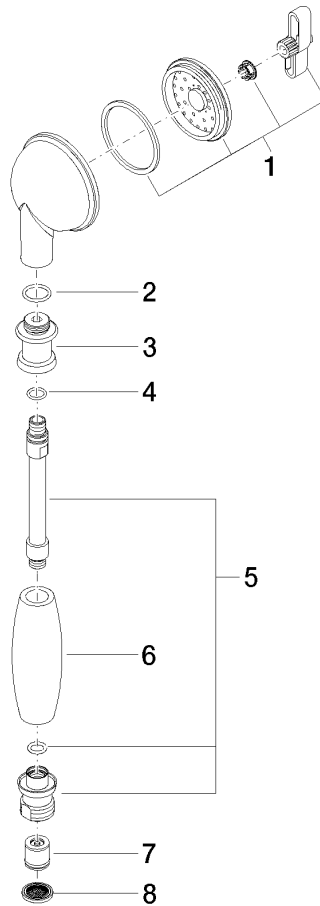

28 002 970

- COMPACT RAIN, Durchfluss max. 9 l/min (bei 3 Bar)
- Funktion ab: 6 l/min
- Brausekopf Ø 64 mm
- Anschluss 1/2"

Eigensicher gegen Rückfließen.

	Platin	28 002 970-08
	Chrom	28 002 970-00
	Chrom	28 002 970-00 0010
	Gold (23,9kt)	28 002 970-01
	Platin gebürstet	28 002 970-06
	Platin gebürstet	28 002 970-06 0010
	Platin	28 002 970-08 0010
	Messing (23kt Gold)	28 002 970-09
	Messing (23kt Gold)	28 002 970-09 0010
	Messing gebürstet (23kt Gold)	28 002 970-28
	Messing gebürstet (23kt Gold)	28 002 970-28 0010
	Chrom gebürstet	28 002 970-93
	Chrom gebürstet	28 002 970-93 0010
	Dark Platinum gebürstet	28 002 970-99
	Dark Platinum gebürstet	28 002 970-99 0010

28 002 970

mm [inches]

Durchflussdiagramm

Codes & Standards

DIN 4109

ISO 3822

Scottish Water
Byelaws

UK Water Supply
Regulations

Ü-Zeichen

MADISON Metall-Handbrause mit Porzellangriff (weiß) - Platin

MADISON

28 002 970

Zertifikate

LGA_8

WRAS_240502

28 002 970

Ersatzteile für die
anderen
Oberflächenvarianten
finden Sie hier:
Chrom

MADISON Metall-Handbrause mit Porzellangriff (weiß) - Platin

MADISON

28 002 970

Ersatzteilstückliste

Nr.	Artikelnummer	Benennung	Verbaumenge	Lieferzeit
	90 12 01 010 00 90	Set	8	2