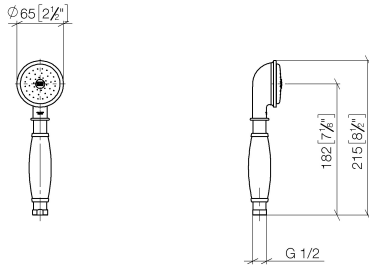

MADISON Metall-Handbrause mit Porzellangriff (weiß) - Messing gebürstet (23kt Gold)

MADISON

28 002 970

- COMPACT RAIN, Durchfluss max. 9 l/min (bei 3 Bar)
- Funktion ab: 6 l/min
- Brausekopf Ø 64 mm
- Anschluss 1/2"

Eigensicher gegen Rückfließen.

	Messing gebürstet (23kt Gold)	28 002 970-28
	Chrom	28 002 970-00
	Chrom	28 002 970-00 0010
	Gold (23,9kt)	28 002 970-01
	Platin gebürstet	28 002 970-06
	Platin gebürstet	28 002 970-06 0010
	Platin	28 002 970-08
	Platin	28 002 970-08 0010
	Messing (23kt Gold)	28 002 970-09
	Messing (23kt Gold)	28 002 970-09 0010
	Messing gebürstet (23kt Gold)	28 002 970-28 0010
	Chrom gebürstet	28 002 970-93
	Chrom gebürstet	28 002 970-93 0010
	Dark Platinum gebürstet	28 002 970-99
	Dark Platinum gebürstet	28 002 970-99 0010

28 002 970
mm [inches]

Durchflussdiagramm

Codes & Standards

DIN 4109

ISO 3822

Scottish Water
Byelaws

UK Water Supply
Regulations

Ü-Zeichen