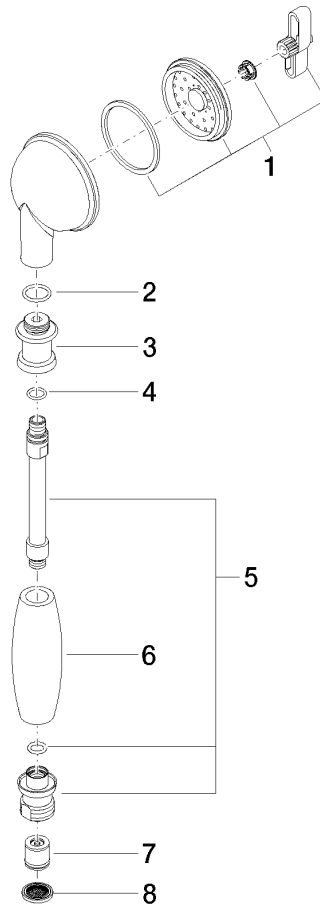

MADISON Metall-Handbrause mit Porzellangriff (weiß) - Messing gebürstet (23kt Gold)

MADISON

28 002 970

- COMPACT RAIN, Durchfluss max. 9 l/min (bei 3 Bar)
- Funktion ab: 6 l/min
- Brausekopf Ø 64 mm
- Anschluss 1/2"

28 002 970
mm [inches]

Durchflussdiagramm

Codes & Standards

DIN 4109

ISO 3822

Scottish Water
Byelaws

UK Water Supply
Regulations

Ü-Zeichen

MADISON Metall-Handbrause mit Porzellangriff (weiß) - Messing gebürstet
(23kt Gold)

MADISON

28 002 970
Zertifikate

LGA_8

WRAS_240502

28 002 970

Ersatzteile für die
anderen
Oberflächenvarianten
finden Sie hier:
Chrom

MADISON Metall-Handbrause mit Porzellangriff (weiß) - Messing gebürstet
(23kt Gold)

MADISON

28 002 970

Ersatzteilstückliste

Nr.	Artikelnummer	Benennung	Verbaumenge	Lieferzeit
	90 12 01 010 00 90	Set	8	2