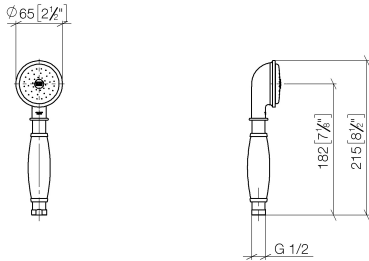

MADISON Metall-Handbrause mit Porzellangriff (weiß) FlowReduce - Messing gebürstet (23kt Gold)

MADISON

28 002 970

- COMPACT RAIN, Durchfluss max. 6,8 l/min (bei 3 Bar)
- Brausekopf Ø 64 mm
- Anschluss 1/2"
- Dieses Produkt leistet einen Beitrag zur Erfüllung der Vorgaben von nachhaltigen Gebäudezertifizierungen, z.B. LEED®, BREEAM®, DGNB

Eigensicher gegen Rückfließen.

	Messing gebürstet (23kt Gold)	28 002 970-28 0010
	Chrom	28 002 970-00
	Chrom	28 002 970-00 0010
	Gold (23,9kt)	28 002 970-01
	Platin gebürstet	28 002 970-06
	Platin gebürstet	28 002 970-06 0010
	Platin	28 002 970-08
	Platin	28 002 970-08 0010
	Messing (23kt Gold)	28 002 970-09
	Messing (23kt Gold)	28 002 970-09 0010
	Messing gebürstet (23kt Gold)	28 002 970-28
	Chrom gebürstet	28 002 970-93
	Chrom gebürstet	28 002 970-93 0010
	Dark Platin gebürstet	28 002 970-99
	Dark Platin gebürstet	28 002 970-99 0010

MADISON Metall-Handbrause mit Porzellangriff (weiß) FlowReduce - Messing gebürstet (23kt Gold)

MADISON

28 002 970
mm [inches]

Durchflussdiagramm

Codes & Standards

DIN 4109

ISO 3822

Ü-Zeichen

MADISON Metall-Handbrause mit Porzellangriff (weiß) FlowReduce - Messing gebürstet (23kt Gold)

MADISON

28 002 970

Ersatzteilstückliste

Nr.	Artikelnummer	Benennung	Verbaumenge	Lieferzeit
	90 12 01 010 00 90	Set	8	2