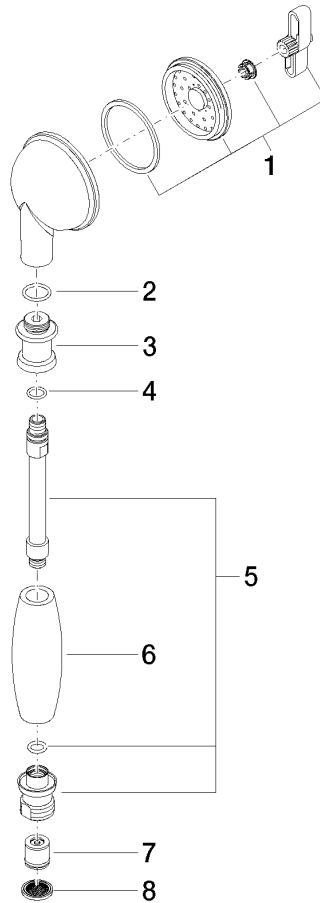

MADISON Metall-Handbrause mit Porzellangriff (weiß) FlowReduce - Messing gebürstet (23kt Gold)

MADISON

28 002 970

- COMPACT RAIN, Durchfluss max. 6,8 l/min (bei 3 Bar)
- Brausekopf Ø 64 mm
- Anschluss 1/2"
- Dieses Produkt leistet einen Beitrag zur Erfüllung der Vorgaben von nachhaltigen Gebäudezertifizierungen, z.B. LEED®, BREEAM®, DGNB

MADISON Metall-Handbrause mit Porzellangriff (weiß) FlowReduce - Messing gebürstet (23kt Gold)

MADISON

28 002 970
mm [inches]

Durchflussdiagramm

Codes & Standards

DIN 4109

ISO 3822

Ü-Zeichen

MADISON Metall-Handbrause mit Porzellangriff (weiß) FlowReduce - Messing
gebürstet (23kt Gold)

MADISON

28 002 970

Zertifikate

LGA_8

28 002 970

Ersatzteile für die
anderen
Oberflächenvarianten
finden Sie hier:
Chrom

MADISON Metall-Handbrause mit Porzellangriff (weiß) FlowReduce - Messing gebürstet (23kt Gold)

MADISON

28 002 970

Ersatzteilstückliste

Nr.	Artikelnummer	Benennung	Verbaumenge	Lieferzeit
	90 12 01 010 00 90	Set	8	2