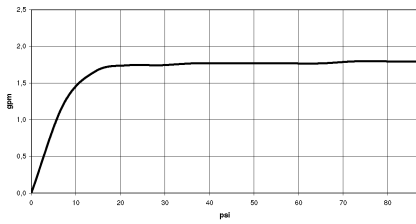

MADISON Metall-Handbrause mit Porzellangriff (weiß) FlowReduce - Messing gebürstet (23kt Gold)

MADISON

28 002 970

- COMPACT RAIN, Durchfluss max. 6,8 l/min (bei 3 Bar)
- Brausekopf Ø 64 mm
- Anschluss 1/2"
- Dieses Produkt leistet einen Beitrag zur Erfüllung der Vorgaben von nachhaltigen Gebäudezertifizierungen, z.B. LEED®, BREEAM®, DGNB

MADISON Metall-Handbrause mit Porzellangriff (weiß) FlowReduce - Messing gebürstet (23kt Gold)

MADISON

28 002 970
mm [inches]

Durchflussdiagramm

Codes & Standards

DIN 4109

ISO 3822

Ü-Zeichen