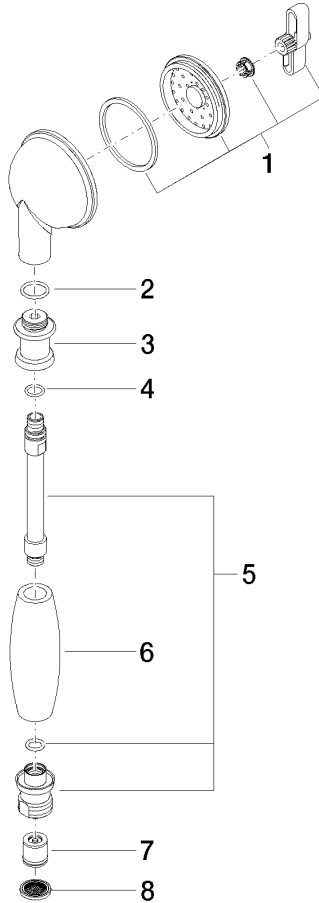

28 002 970

- COMPACT RAIN, Durchfluss max. 9 l/min (bei 3 Bar)
- Funktion ab: 6 l/min
- Brausekopf Ø 64 mm
- Anschluss 1/2"

Eigensicher gegen Rückfließen.

	Chrom gebürstet	28 002 970-93
	Chrom	28 002 970-00
	Chrom	28 002 970-00 0010
	Gold (23,9kt)	28 002 970-01
	Platin gebürstet	28 002 970-06
	Platin gebürstet	28 002 970-06 0010
	Platin	28 002 970-08
	Platin	28 002 970-08 0010
	Messing (23kt Gold)	28 002 970-09
	Messing (23kt Gold)	28 002 970-09 0010
	Messing gebürstet (23kt Gold)	28 002 970-28
	Messing gebürstet (23kt Gold)	28 002 970-28 0010
	Chrom gebürstet	28 002 970-93 0010
	Dark Platinum gebürstet	28 002 970-99
	Dark Platinum gebürstet	28 002 970-99 0010

28 002 970

mm [inches]

Durchflussdiagramm

Codes & Standards

DIN 4109

ISO 3822

Scottish Water
Byelaws

UK Water Supply
Regulations

Ü-Zeichen

MADISON Metall-Handbrause mit Porzellangriff (weiß) - Chrom gebürstet

MADISON

28 002 970

Zertifikate

LGA_8

WRAS_240502

28 002 970

Ersatzteile für die
anderen
Oberflächenvarianten
finden Sie hier:
Chrom

MADISON Metall-Handbrause mit Porzellangriff (weiß) - Chrom gebürstet

MADISON

28 002 970

Ersatzteilstückliste

Nr.	Artikelnummer	Benennung	Verbaumenge	Lieferzeit
	90 12 01 010 00 90	Set	8	2