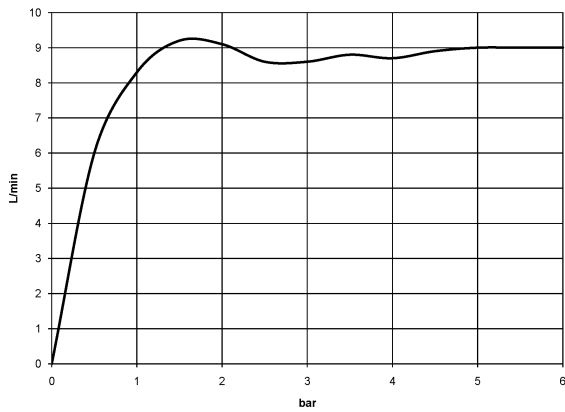

MADISON Metall-Handbrause mit Porzellangriff (weiß) - Dark Platinum gebürstet

MADISON

28 002 970

- COMPACT RAIN, Durchfluss max. 9 l/min (bei 3 Bar)
- Funktion ab: 6 l/min
- Brausekopf Ø 64 mm
- Anschluss 1/2"

MADISON Metall-Handbrause mit Porzellanriff (weiß) - Dark Platinum gebürstet

MADISON

28 002 970
mm [inches]

Durchflussdiagramm

Codes & Standards

DIN 4109

ISO 3822

Scottish Water
Byelaws