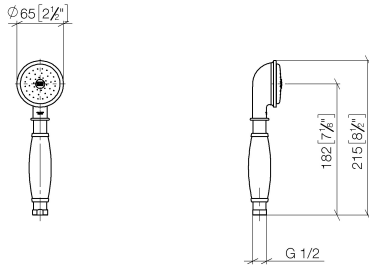

MADISON Metall-Handbrause mit Porzellangriff (weiß) - Dark Platinum gebürstet

MADISON

28 002 970

- COMPACT RAIN, Durchfluss max. 9 l/min (bei 3 Bar)
- Funktion ab: 6 l/min
- Brausekopf Ø 64 mm
- Anschluss 1/2"

Eigensicher gegen Rückfließen.

	Dark Platinum gebürstet	28 002 970-99
	Chrom	28 002 970-00
	Chrom	28 002 970-00 0010
	Gold (23,9kt)	28 002 970-01
	Platin gebürstet	28 002 970-06
	Platin gebürstet	28 002 970-06 0010
	Platin	28 002 970-08
	Platin	28 002 970-08 0010
	Messing (23kt Gold)	28 002 970-09
	Messing (23kt Gold)	28 002 970-09 0010
	Messing gebürstet (23kt Gold)	28 002 970-28
	Messing gebürstet (23kt Gold)	28 002 970-28 0010
	Chrom gebürstet	28 002 970-93
	Chrom gebürstet	28 002 970-93 0010
	Dark Platinum gebürstet	28 002 970-99 0010

MADISON Metall-Handbrause mit Porzellanriff (weiß) - Dark Platinum gebürstet

MADISON

28 002 970
mm [inches]

Durchflussdiagramm

Codes & Standards

DIN 4109

ISO 3822

Scottish Water
Byelaws