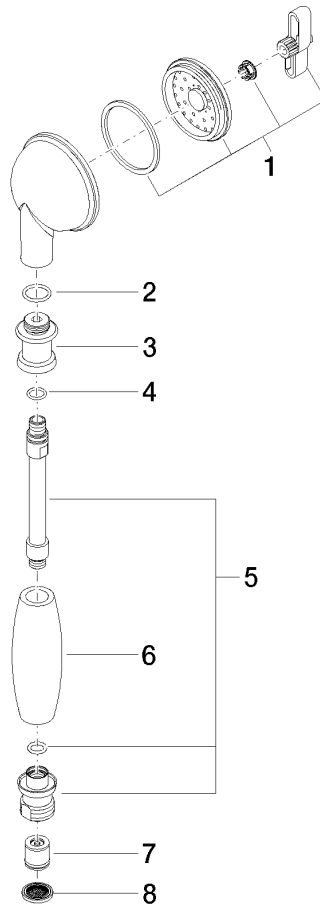

MADISON Metall-Handbrause mit Porzellangriff (weiß) - Dark Platinum gebürstet

MADISON

28 002 970

- COMPACT RAIN, Durchfluss max. 9 l/min (bei 3 Bar)
- Funktion ab: 6 l/min
- Brausekopf Ø 64 mm
- Anschluss 1/2"

MADISON Metall-Handbrause mit Porzellanriff (weiß) - Dark Platinum gebürstet

MADISON

28 002 970
mm [inches]

Durchflussdiagramm

Codes & Standards

DIN 4109

ISO 3822

Scottish Water
Byelaws

UK Water Supply
Regulations

Ü-Zeichen

MADISON Metall-Handbrause mit Porzellangriff (weiß) - Dark Platinum
gebürstet

MADISON

28 002 970
Zertifikate

LGA_8

WRAS_240502

28 002 970

Ersatzteile für die
anderen
Oberflächenvarianten
finden Sie hier:
Chrom

MADISON Metall-Handbrause mit Porzellangriff (weiß) - Dark Platinum
gebürstet

MADISON

28 002 970

Ersatzteilstückliste

Nr.	Artikelnummer	Benennung	Verbaumenge	Lieferzeit
	90 12 01 010 00 90	Set	8	2