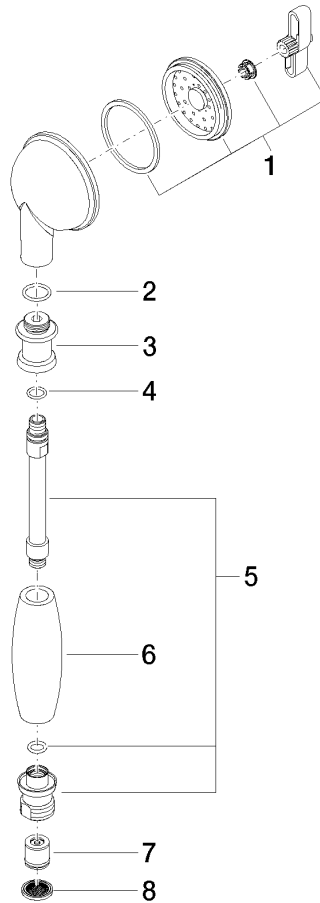

28 002 970

Ersatzteile für die
anderen
Oberflächenvarianten
finden Sie hier:
Chrom