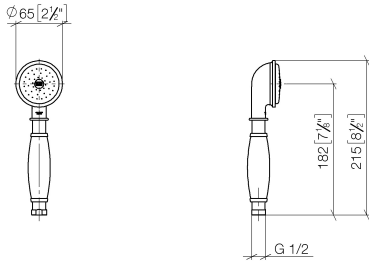

**MADISON Metall-Handbrause mit Porzellangriff (weiß) FlowReduce - Dark  
Platinum gebürstet**

MADISON

28 002 970

- COMPACT RAIN, Durchfluss max. 6,8 l/min (bei 3 Bar)
- Brausekopf Ø 64 mm
- Anschluss 1/2"
- Dieses Produkt leistet einen Beitrag zur Erfüllung der Vorgaben von nachhaltigen Gebäudezertifizierungen, z.B. LEED®, BREEAM®, DGNB

Eigensicher gegen Rückfließen.

	Dark Platinum gebürstet	28 002 970-99 0010
	Chrom	28 002 970-00
	Chrom	28 002 970-00 0010
	Gold (23,9kt)	28 002 970-01
	Platin gebürstet	28 002 970-06
	Platin gebürstet	28 002 970-06 0010
	Platin	28 002 970-08
	Platin	28 002 970-08 0010
	Messing (23kt Gold)	28 002 970-09
	Messing (23kt Gold)	28 002 970-09 0010
	Messing gebürstet (23kt Gold)	28 002 970-28
	Messing gebürstet (23kt Gold)	28 002 970-28 0010
	Chrom gebürstet	28 002 970-93
	Chrom gebürstet	28 002 970-93 0010
	Dark Platinum gebürstet	28 002 970-99

28 002 970  
mm [inches]

**Durchflussdiagramm**

**Codes & Standards**

ASME A112.18.1

cUPC

DIN 4109

EPA WaterSense

ISO 3822