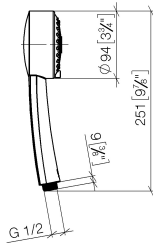

28 002 978

- Dreifach verstellbar: COMPACT RAIN, COMPACT SOFT FLOW, COMPACT AQUAPRESSURE FLOW, Durchfluss max. 6,8 l/min (bei 3 Bar)
- mit Antikalk-System
- Brausekopf Ø 95 mm
- Anschluss 1/2"
- Dieses Produkt leistet einen Beitrag zur Erfüllung der Vorgaben von nachhaltigen Gebäudezertifizierungen, z.B. LEED®, BREEAM®, DGNB

28 002 978

mm [inches]

**Durchflussdiagramm**

**Zertifikate**

LGA\_18610.

IAPMO\_11777.

IAPMO\_4976 (1).

28 002 978

### Ersatzteilstückliste

Nr.	Artikelnummer	Benennung	Verbaumenge	Lieferzeit
1	09 21 02 115 90	Kappe	1	2
2	09 23 01 039 90	Sieb	1	2
3	04 12 11 071 00 90	Brause	1	2
4	09 30 09 022 90	Schlüssel	1	2