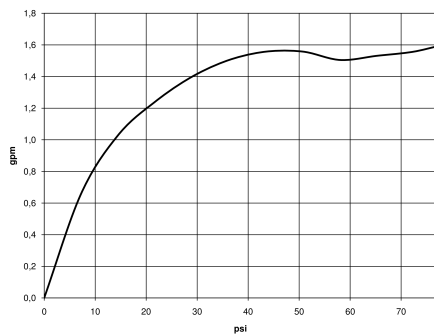

28 002 978

- Dreifach verstellbar: COMPACT RAIN, COMPACT SOFT FLOW, COMPACT AQUAPRESSURE FLOW, Durchfluss max. 6,8 l/min (bei 3 Bar)
- mit Antikalk-System
- Brausekopf Ø 95 mm
- Anschluss 1/2"
- Dieses Produkt leistet einen Beitrag zur Erfüllung der Vorgaben von nachhaltigen Gebäudezertifizierungen, z.B. LEED®, BREEAM®, DGNB

28 002 978

mm [inches]

**Durchflussdiagramm**

**Zertifikate**

LGA\_18610.

IAPMO\_11777.

IAPMO\_4976 (1).

28 002 978