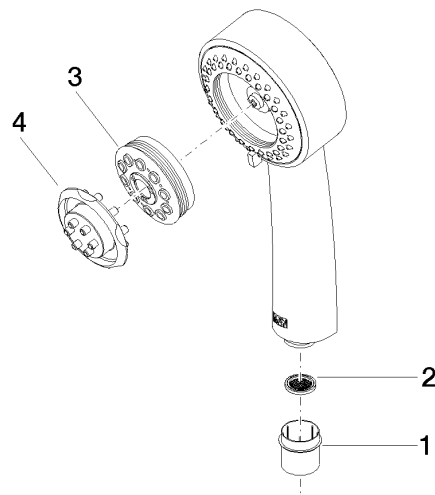

28 002 978

- Dreifach verstellbar: COMPACT RAIN, COMPACT SOFT FLOW, COMPACT AQUAPRESSURE FLOW, Durchfluss max. 6,8 l/min (bei 3 Bar)
- mit Antikalk-System
- Brausekopf Ø 95 mm
- Anschluss 1/2"
- Dieses Produkt leistet einen Beitrag zur Erfüllung der Vorgaben von nachhaltigen Gebäudezertifizierungen, z.B. LEED®, BREEAM®, DGNB

28 002 978

mm [inches]

**Durchflussdiagramm**

**Zertifikate**

LGA\_18610.

IAPMO\_11777.

IAPMO\_4976 (1).

28 002 978

### Ersatzteilstückliste

Nr.	Artikelnummer	Benennung	Verbaumenge	Lieferzeit
1	09 21 02 115 90	Kappe	1	2
2	09 23 01 039 90	Sieb	1	2
3	04 12 11 071 00 90	Brause	1	2
4	09 30 09 022 90	Schlüssel	1	2