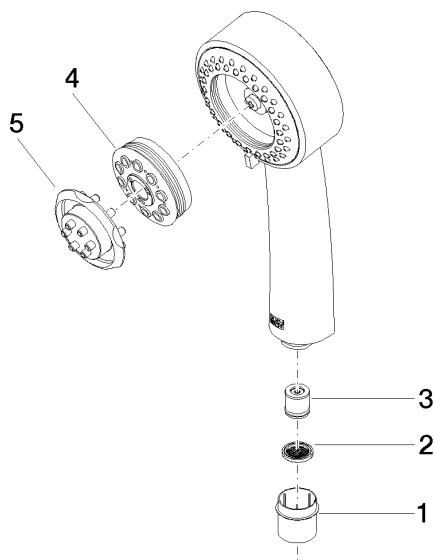

28 002 978

mm [inches]

### Durchflussdiagramm

### Ersatzteilstückliste

Nr.	Artikelnummer	Benennung	Verbaumenge	Lieferzeit
1	09 21 02 115 90	Kappe	1	2
2	09 23 01 039 90	Sieb	1	2
3	09 23 01 077 90	Durchflussbegrenzer	1	2
4	04 12 11 071 00 90	Brause	1	2
5	09 30 09 022 90	Schlüssel	1	2