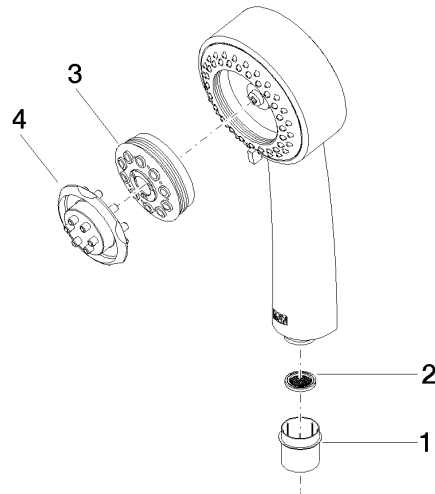

28 002 978

- Dreifach verstellbar: COMPACT RAIN, COMPACT SOFT FLOW, COMPACT AQUAPRESSURE FLOW, Durchfluss max. 6,8 l/min (bei 3 Bar)
- mit Antikalk-System
- Brausekopf Ø 95 mm
- Anschluss 1/2"
- Dieses Produkt leistet einen Beitrag zur Erfüllung der Vorgaben von nachhaltigen Gebäudezertifizierungen, z.B. LEED®, BREEAM®, DGNB

28 002 978

mm [inches]

Durchflussdiagramm

Zertifikate

LGA_18610.

28 002 978

Ersatzteile für die
anderen
Oberflächenvarianten
finden Sie hier:
Chrom

Ersatzteilstückliste

Nr.	Artikelnummer	Benennung	Verbaumenge	Lieferzeit
1	09 21 02 115 90	Kappe	1	2
2	09 23 01 039 90	Sieb	1	2
3	04 12 11 071 00 90	Brause	1	2
4	09 30 09 022 90	Schlüssel	1	2