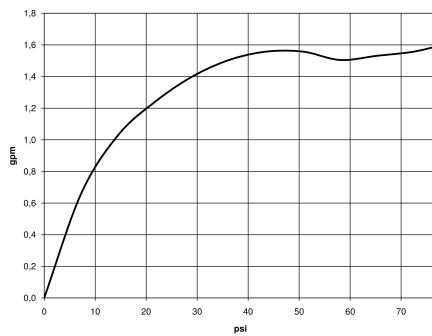

28 002 978

mm [inches]

Durchflussdiagramm

Zertifikate

LGA_18610.