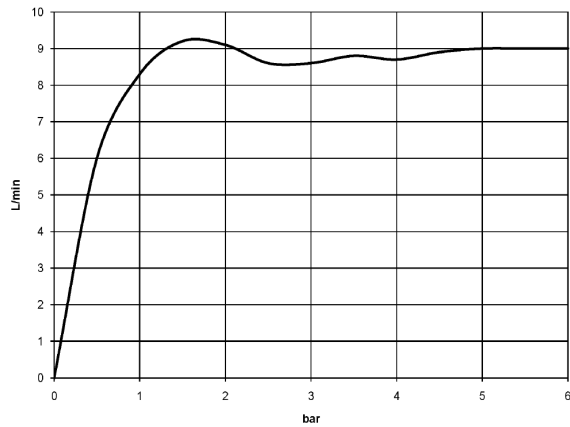

28 002 978

- Dreifach verstellbar: COMPACT RAIN, COMPACT SOFT FLOW, COMPACT AQUAPRESSURE FLOW, Durchfluss max. 9 l/min (bei 3 Bar)
- mit Antikalk-System
- Brausekopf Ø 95 mm
- Anschluss 1/2"

Eigensicher gegen Rückfließen.

	Dark Platinum gebürstet	28 002 978-99
	Chrom	28 002 978-00
	Chrom	28 002 978-00 0010
	Platin gebürstet	28 002 978-06
	Platin gebürstet	28 002 978-06 0010
	Platin	28 002 978-08
	Platin	28 002 978-08 0010
	Messing (23kt Gold)	28 002 978-09
	Messing (23kt Gold)	28 002 978-09 0010
	Messing gebürstet (23kt Gold)	28 002 978-28
	Messing gebürstet (23kt Gold)	28 002 978-28 0010
	Chrom gebürstet	28 002 978-93
	Chrom gebürstet	28 002 978-93 0010
	Dark Platinum gebürstet	28 002 978-99 0010

28 002 978

mm [inches]

Durchflussdiagramm

Zertifikate

LGA_18610.

28 002 978

Ersatzteile für die
anderen
Oberflächenvarianten
finden Sie hier:
Chrom

Ersatzteilstückliste