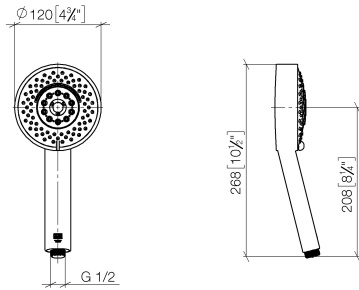

28 012 979 Produktversion ab 4/1/2024

- Vierfach verstellbar: COMPACT RAIN, COMPACT SOFT FLOW, COMPACT AQUAPRESSURE FLOW, COMPACT CASCADE, Durchfluss max. 6,8 l/min (bei 3 Bar)
- mit Antikalk-System
- Brausekopf Ø 120 mm
- Anschluss 1/2"
- Dieses Produkt leistet einen Beitrag zur Erfüllung der Vorgaben von nachhaltigen Gebäudezertifizierungen, z.B. LEED®, BREEAM®, DGNB

Eigensicher gegen Rückfließen.

Passt zu: IMO, LULU, MADISON, MEM, TARA, CL.1, LISSÉ, VAIA, META, CYO

	Platin	28 012 979-08 0010
	Chrom	28 012 979-00 0010
	Chrom	28 012 979-00
	Platin gebürstet	28 012 979-06 0010
	Platin gebürstet	28 012 979-06
	Platin	28 012 979-08
	Dark Chrome	28 012 979-19 0010
	Dark Chrome	28 012 979-19
	Light Gold	28 012 979-26 0010
	Light Gold	28 012 979-26
	Light Gold gebürstet	28 012 979-27
	Light Gold gebürstet	28 012 979-27 0010
	Messing gebürstet (23kt Gold)	28 012 979-28
	Messing gebürstet (23kt Gold)	28 012 979-28 0010
	Schwarz matt	28 012 979-33
	Schwarz matt	28 012 979-33 0010
	Bronze gebürstet	28 012 979-42
	Bronze gebürstet	28 012 979-42 0010
	Champagne gebürstet (22kt Gold)	28 012 979-46 0010
	Champagne gebürstet (22kt Gold)	28 012 979-46
	Champagne (22kt Gold)	28 012 979-47 0010
	Champagne (22kt Gold)	28 012 979-47
	Chrom gebürstet	28 012 979-93
	Chrom gebürstet	28 012 979-93 0010
	Dark Platin gebürstet	28 012 979-99
	Dark Platin gebürstet	28 012 979-99 0010

Handbrause FlowReduce - Platin

IMO

28 012 979 Produktversion ab 4/1/2024

28 012 979 Produktversion ab 4/1/2024

mm [inches]

Durchflussdiagramm

Codes & Standards

DIN 4109