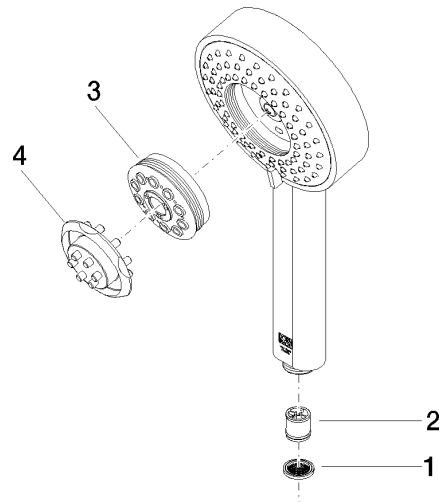

28 012 979 Produktversion ab 4/1/2024

- Vierfach verstellbar: COMPACT RAIN, COMPACT SOFT FLOW, COMPACT AQUAPRESSURE FLOW, COMPACT CASCADE, Durchfluss max. 6,8 l/min (bei 3 Bar)
- mit Antikalk-System
- Brausekopf Ø 120 mm
- Anschluss 1/2"
- Dieses Produkt leistet einen Beitrag zur Erfüllung der Vorgaben von nachhaltigen Gebäudezertifizierungen, z.B. LEED®, BREEAM®, DGNB

Handbrause FlowReduce - Platin

IMO

28 012 979 Produktversion ab 4/1/2024

28 012 979 Produktversion ab 4/1/2024

mm [inches]

Durchflussdiagramm

Codes & Standards

DIN 4109

ISO 3822

Ü-Zeichen

Handbrause FlowReduce - Platin

IMO

28 012 979 Produktversion ab 4/1/2024

Zertifikate

LGA_29

28 012 979 Produktversion ab 4/1/2024

Ersatzteile für die
anderen
Oberflächenvarianten
finden Sie hier:
Chrom

Ersatzteilstückliste

Nr.	Artikelnummer	Benennung	Verbaumenge	Lieferzeit
1	09 23 01 039 90	Sieb	1	2
2	09 23 01 166 90	Durchflussbegrenzer	1	2
3	04 12 11 071 00 90	Brause	1	2
4	09 30 09 022 90	Schlüssel	1	2