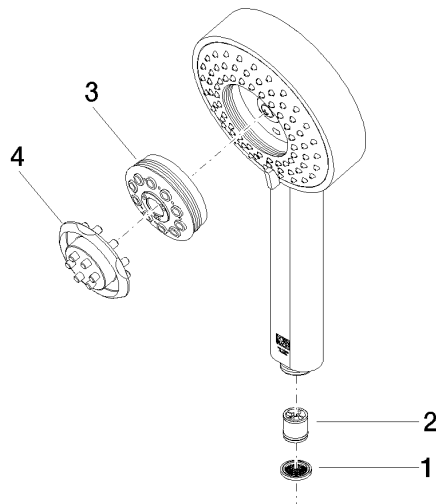

28 012 979

- Vierfach verstellbar: COMPACT RAIN, COMPACT SOFT FLOW, COMPACT AQUAPRESSURE FLOW, COMPACT CASCADE, Durchfluss max. 6,8 l/min (bei 3 Bar)
- mit Antikalk-System
- Brausekopf Ø 120 mm
- Anschluss 1/2"
- Dieses Produkt leistet einen Beitrag zur Erfüllung der Vorgaben von nachhaltigen Gebäudezertifizierungen, z.B. LEED®, BREEAM®, DGNB

Handbrause FlowReduce - Light Gold gebürstet

IMO

28 012 979

28 012 979

mm [inches]

Durchflussdiagramm

Codes & Standards

DIN 4109

ISO 3822

Ü-Zeichen

Handbrause FlowReduce - Light Gold gebürstet

IMO

28 012 979

Zertifikate

LGA_29

28 012 979

Produktversion ab 4/1/2024

Ersatzteile für die
anderen
Oberflächenvarianten
finden Sie hier:
Chrom

Handbrause FlowReduce - Light Gold gebürstet

IMO

28 012 979

Ersatzteilstückliste

Produktversion ab 4/1/2024