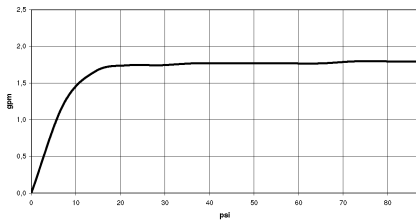

Handbrause FlowReduce - Light Gold gebürstet

IMO

28 012 979

28 012 979

mm [inches]

Durchflussdiagramm

Codes & Standards

DIN 4109