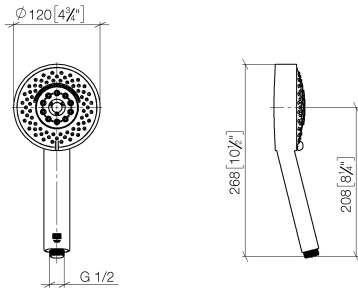

28 012 979

- Vierfach verstellbar: COMPACT RAIN, COMPACT SOFT FLOW, COMPACT AQUAPRESSURE FLOW, COMPACT CASCADE, Durchfluss max. 6,8 l/min (bei 3 Bar)
- mit Antikalk-System
- Brausekopf Ø 120 mm
- Anschluss 1/2"
- Dieses Produkt leistet einen Beitrag zur Erfüllung der Vorgaben von nachhaltigen Gebäudezertifizierungen, z.B. LEED®, BREEAM®, DGNB

Eigensicher gegen Rückfließen.

Passt zu: IMO, LULU, MADISON, MEM, TARA, CL.1, LISSÉ, VAIA, META, CYO

	Light Gold gebürstet	28 012 979-27 0010
	Chrom	28 012 979-00
	Chrom	28 012 979-00 0010
	Platin gebürstet	28 012 979-06
	Platin gebürstet	28 012 979-06 0010
	Platin	28 012 979-08 0010
	Platin	28 012 979-08
	Dark Chrome	28 012 979-19
	Dark Chrome	28 012 979-19 0010
	Light Gold	28 012 979-26
	Light Gold	28 012 979-26 0010
	Light Gold gebürstet	28 012 979-27
	Messing gebürstet (23kt Gold)	28 012 979-28
	Messing gebürstet (23kt Gold)	28 012 979-28 0010
	Schwarz matt	28 012 979-33 0010
	Schwarz matt	28 012 979-33
	Bronze gebürstet	28 012 979-42
	Bronze gebürstet	28 012 979-42 0010
	Champagne gebürstet (22kt Gold)	28 012 979-46
	Champagne gebürstet (22kt Gold)	28 012 979-46 0010
	Champagne (22kt Gold)	28 012 979-47
	Champagne (22kt Gold)	28 012 979-47 0010
	Chrom gebürstet	28 012 979-93
	Chrom gebürstet	28 012 979-93 0010
	Dark Platinum gebürstet	28 012 979-99 0010
	Dark Platinum gebürstet	28 012 979-99

Handbrause FlowReduce - Light Gold gebürstet

IMO

28 012 979

28 012 979

mm [inches]

Durchflussdiagramm

Codes & Standards

DIN 4109