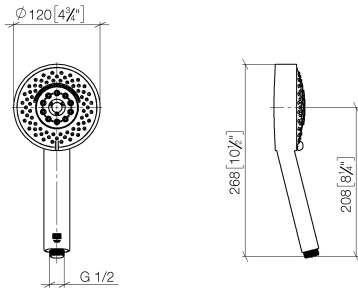

28 012 979

- Vierfach verstellbar: COMPACT RAIN, COMPACT SOFT FLOW, COMPACT AQUAPRESSURE FLOW, COMPACT CASCADE, Durchfluss max. 6,8 l/min (bei 3 Bar)
- mit Antikalk-System
- Brausekopf Ø 120 mm
- Anschluss 1/2"
- Dieses Produkt leistet einen Beitrag zur Erfüllung der Vorgaben von nachhaltigen Gebäudezertifizierungen, z.B. LEED®, BREEAM®, DGNB

Eigensicher gegen Rückfließen.

Passt zu: IMO, LULU, MADISON, MEM, TARA, CL.1, LISSÉ, VAIA, META, CYO

	Champagne (22kt Gold)	28 012 979-47 0010
	Chrom	28 012 979-00
	Chrom	28 012 979-00 0010
	Platin gebürstet	28 012 979-06
	Platin gebürstet	28 012 979-06 0010
	Platin	28 012 979-08 0010
	Platin	28 012 979-08
	Dark Chrome	28 012 979-19
	Dark Chrome	28 012 979-19 0010
	Light Gold	28 012 979-26
	Light Gold	28 012 979-26 0010
	Light Gold gebürstet	28 012 979-27
	Light Gold gebürstet	28 012 979-27 0010
	Messing gebürstet (23kt Gold)	28 012 979-28
	Messing gebürstet (23kt Gold)	28 012 979-28 0010
	Schwarz matt	28 012 979-33 0010
	Schwarz matt	28 012 979-33
	Bronze gebürstet	28 012 979-42
	Bronze gebürstet	28 012 979-42 0010
	Champagne gebürstet (22kt Gold)	28 012 979-46
	Champagne gebürstet (22kt Gold)	28 012 979-46 0010
	Champagne (22kt Gold)	28 012 979-47
	Chrom gebürstet	28 012 979-93
	Chrom gebürstet	28 012 979-93 0010
	Dark Platin gebürstet	28 012 979-99 0010
	Dark Platin gebürstet	28 012 979-99

Handbrause FlowReduce - Champagne (22kt Gold)

IMO

28 012 979

28 012 979

mm [inches]

Durchflussdiagramm

Codes & Standards

DIN 4109