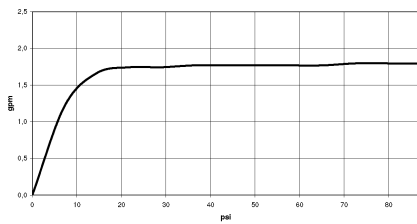

Handbrause FlowReduce - Champagne (22kt Gold)

IMO

28 012 979

28 012 979

mm [inches]

Durchflussdiagramm

Codes & Standards

DIN 4109

ISO 3822

Ü-Zeichen

Handbrause FlowReduce - Champagne (22kt Gold)

IMO

28 012 979

Zertifikate

LGA_29

28 012 979