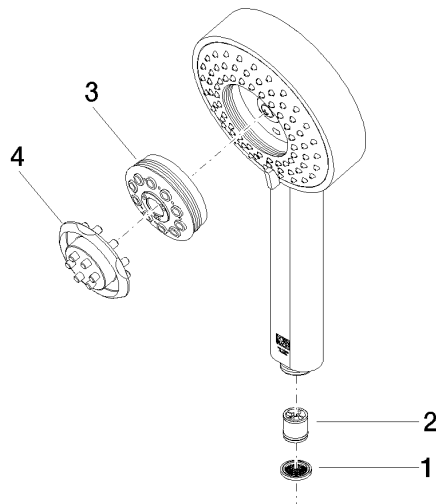

28 012 979

- Vierfach verstellbar: COMPACT RAIN, COMPACT SOFT FLOW, COMPACT AQUAPRESSURE FLOW, COMPACT CASCADE, Durchfluss max. 6,8 l/min (bei 3 Bar)
- mit Antikalk-System
- Brausekopf Ø 120 mm
- Anschluss 1/2"
- Dieses Produkt leistet einen Beitrag zur Erfüllung der Vorgaben von nachhaltigen Gebäudezertifizierungen, z.B. LEED®, BREEAM®, DGNB

Handbrause FlowReduce - Champagne (22kt Gold)

IMO

28 012 979

28 012 979

mm [inches]

Durchflussdiagramm

Codes & Standards

DIN 4109

ISO 3822

Ü-Zeichen

Handbrause FlowReduce - Champagne (22kt Gold)

IMO

28 012 979

Zertifikate

LGA_29

28 012 979

Produktversion ab 4/1/2024

Ersatzteile für die
anderen
Oberflächenvarianten
finden Sie hier:
Chrom

Handbrause FlowReduce - Champagne (22kt Gold)

IMO

28 012 979

Ersatzteilstückliste

Produktversion ab 4/1/2024