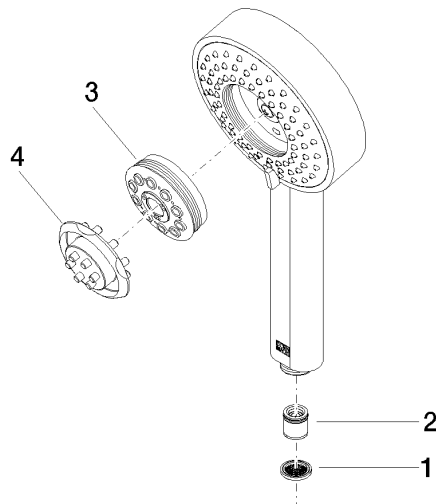

28 012 979

Produktversion ab 4/1/2024

Ersatzteile für die
anderen
Oberflächenvarianten
finden Sie hier:
Chrom