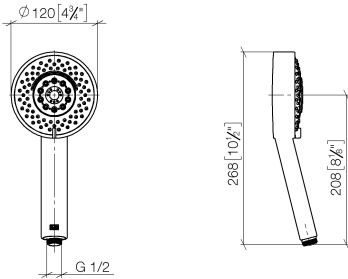

28 012 979

- Vierfach verstellbar: COMPACT RAIN, COMPACT SOFT FLOW, COMPACT AQUAPRESSURE FLOW, COMPACT CASCADE, Durchfluss max. 15 l/min (bei 3 Bar)
- mit Antikalk-System
- Brausekopf Ø 120 mm
- Anschluss 1/2"

## Handbrause - Dark Platinum gebürstet

---

IMO

28 012 979

28 012 979

mm [inches]

Durchflussdiagramm

Codes & Standards