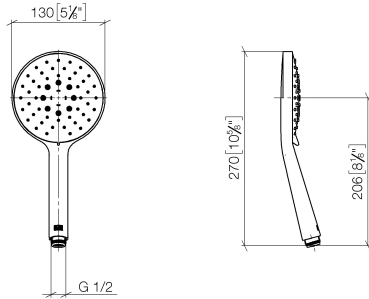

**Handbrause - Messing gebürstet (23kt Gold)**

IMO

28 016 979

- Dreifach bzw. fünffach verstellbar: COMPACT RAIN, COMPACT SOFT FLOW, COMPACT AQUAPRESSURE FLOW, Durchfluss max. 15 l/min (bei 3 Bar)
- mit Antikalk-System
- Brausekopf Ø 130 mm
- Anschluss 1/2"

## Handbrause - Messing gebürstet (23kt Gold)

---

IMO

28 016 979

28 016 979

mm [inches]

**Durchflussdiagramm**

**Codes & Standards**