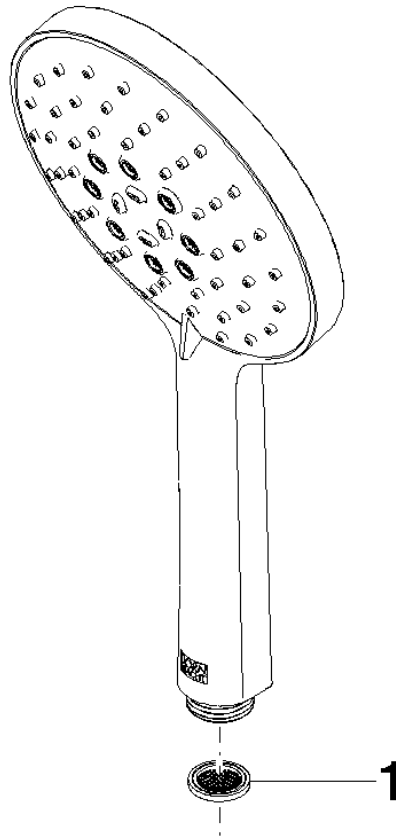

28 016 979

Produktversion ab 4/1/2024

Ersatzteile für die
anderen
Oberflächenvarianten
finden Sie hier:
Chrom