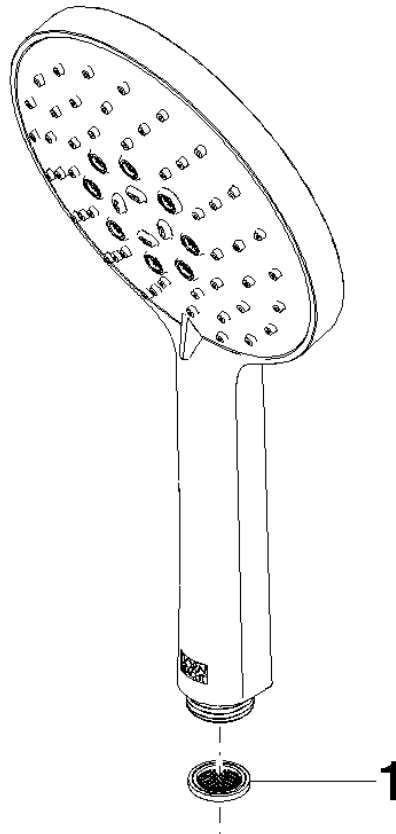

### Zertifikate

---

LGA\_29

DVGW\_DW-  
6517DN0

28 016 979

**Produktversion ab 4/1/2024**

Ersatzteile für die  
anderen  
Oberflächenvarianten  
finden Sie hier:  
Chrom

Handbrause - Champagne (22kt Gold)