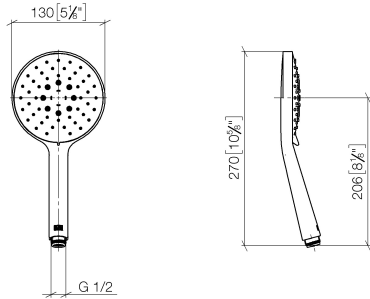

## Handbrause - Champagne (22kt Gold)

---

IMO

28 016 979

28 016 979

mm [inches]

**Durchflussdiagramm**

**Codes & Standards**