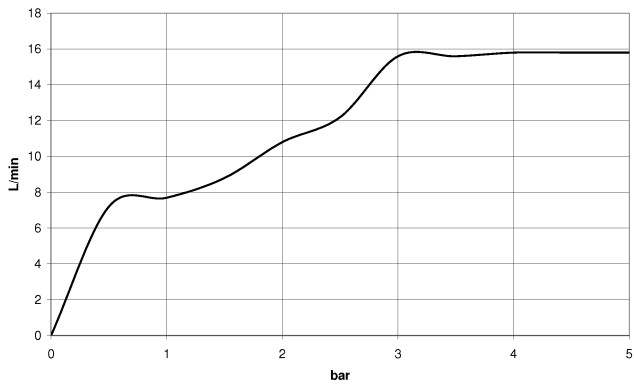

## Handbrause - Champagne (22kt Gold)

---

IMO

28 016 979

28 016 979

mm [inches]

**Durchflussdiagramm**

**Codes & Standards**