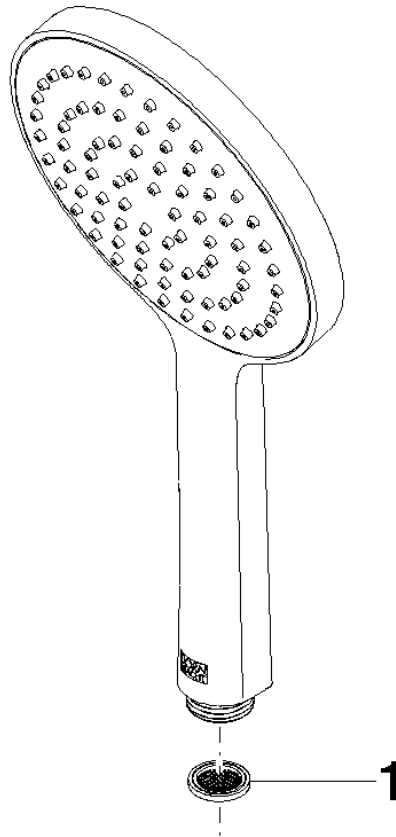

## Handbrause - Messing gebürstet (23kt Gold)

---

IMO

28 017 979

28 017 979

mm [inches]

**Durchflussdiagramm**

**Codes & Standards**

# Handbrause - Messing gebürstet (23kt Gold)

IMO

28 017 979