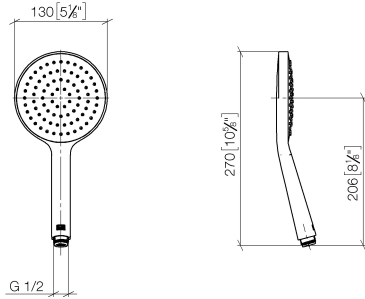

28 017 979

- COMPACT RAIN, Durchfluss max. 15 l/min (bei 3 Bar)
- mit Antikalk-System
- Brausekopf Ø 130 mm
- Anschluss 1/2"

Eigensicher gegen Rückfließen.

Passt zu: IMO, LULU, MADISON, MEM, TARA, CL.1, LISSÉ, VAIA, META, CYO

## Handbrause - Messing gebürstet (23kt Gold)

---

IMO

28 017 979

28 017 979

mm [inches]

**Durchflussdiagramm**

**Codes & Standards**