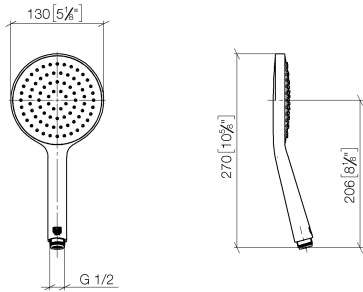

Handbrause FlowReduce - Champagne gebürstet (22kt Gold)

IMO

28 017 979

- COMPACT RAIN, Durchfluss max. 6,8 l/min (bei 3 Bar)
- mit Antikalk-System
- Brausekopf Ø 130 mm
- Anschluss 1/2"
- Dieses Produkt leistet einen Beitrag zur Erfüllung der Vorgaben von nachhaltigen Gebäudezertifizierungen, z.B. LEED®, BREEAM®, DGNB

Eigensicher gegen Rückfließen.

Passt zu: IMO, LULU, MADISON, MEM, TARA, CL.1, LISSÉ, VAIA, META, CYO

| | | |
|--|---------------------------------|--------------------|
| | Champagne gebürstet (22kt Gold) | 28 017 979-46 0010 |
| | Chrom | 28 017 979-00 0010 |
| | Chrom | 28 017 979-00 |
| | Platin gebürstet | 28 017 979-06 0010 |
| | Platin gebürstet | 28 017 979-06 |
| | Platin | 28 017 979-08 |
| | Platin | 28 017 979-08 0010 |
| | Dark Chrome | 28 017 979-19 |
| | Dark Chrome | 28 017 979-19 0010 |
| | Light Gold | 28 017 979-26 0010 |
| | Light Gold | 28 017 979-26 |
| | Light Gold gebürstet | 28 017 979-27 0010 |
| | Light Gold gebürstet | 28 017 979-27 |
| | Messing gebürstet (23kt Gold) | 28 017 979-28 |
| | Messing gebürstet (23kt Gold) | 28 017 979-28 0010 |
| | Schwarz matt | 28 017 979-33 |
| | Schwarz matt | 28 017 979-33 0010 |
| | Bronze gebürstet | 28 017 979-42 |
| | Bronze gebürstet | 28 017 979-42 0010 |
| | Champagne gebürstet (22kt Gold) | 28 017 979-46 |
| | Champagne (22kt Gold) | 28 017 979-47 |
| | Champagne (22kt Gold) | 28 017 979-47 0010 |
| | Chrom gebürstet | 28 017 979-93 |
| | Chrom gebürstet | 28 017 979-93 0010 |
| | Dark Platinum gebürstet | 28 017 979-99 0010 |
| | Dark Platinum gebürstet | 28 017 979-99 |

Handbrause FlowReduce - Champagne gebürstet (22kt Gold)

IMO

28 017 979

28 017 979

mm [inches]

Durchflussdiagramm

Codes & Standards

DIN 4109

EN 1112

ISO 3822

Ü-Zeichen

Handbrause FlowReduce - Champagne gebürstet (22kt Gold)

IMO

28 017 979

Zertifikate

DVGW_DW-
6517DN0