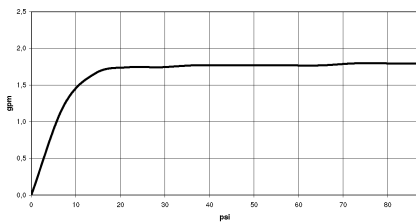

Handbrause FlowReduce - Champagne gebürstet (22kt Gold)

IMO

28 017 979

28 017 979

mm [inches]

Durchflussdiagramm

Codes & Standards

DIN 4109

EN 1112

ISO 3822

Ü-Zeichen

Handbrause FlowReduce - Champagne gebürstet (22kt Gold)

IMO

28 017 979

Zertifikate

DVGW_DW-
6517DN0