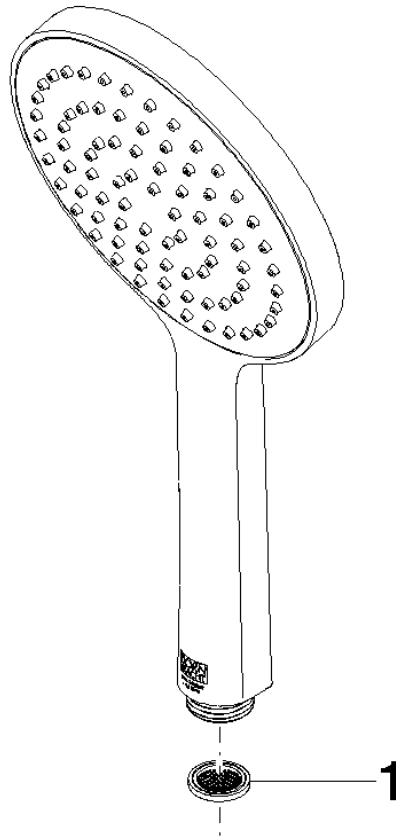

Handbrause FlowReduce - Champagne gebürstet (22kt Gold)

IMO

28 017 979

- COMPACT RAIN, Durchfluss max. 6,8 l/min (bei 3 Bar)
- mit Antikalk-System
- Brausekopf Ø 130 mm
- Anschluss 1/2"
- Dieses Produkt leistet einen Beitrag zur Erfüllung der Vorgaben von nachhaltigen Gebäudezertifizierungen, z.B. LEED®, BREEAM®, DGNB

Handbrause FlowReduce - Champagne gebürstet (22kt Gold)

IMO

28 017 979

28 017 979

mm [inches]

Durchflussdiagramm

Codes & Standards

DIN 4109

EN 1112

ISO 3822

Ü-Zeichen

Handbrause FlowReduce - Champagne gebürstet (22kt Gold)

IMO

28 017 979

Zertifikate

DVGW_DW-
6517DN0

LGA_29

28 017 979

Produktversion ab 10/1/2023

Ersatzteile für die
anderen
Oberflächenvarianten
finden Sie hier:
Chrom

Handbrause FlowReduce - Champagne gebürstet (22kt Gold)

IMO

28 017 979

Ersatzteilstückliste