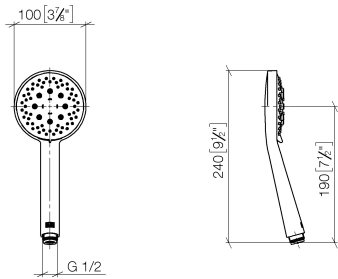

28 018 979

- Dreifach bzw. fünffach verstellbar: COMPACT RAIN, COMPACT SOFT FLOW, COMPACT AQUAPRESSURE FLOW, Durchfluss max. 15 l/min (bei 3 Bar)
- mit Antikalk-System
- Brausekopf Ø 100 mm
- Anschluss 1/2"
- Funktion ab: 7 l/min

## Handbrause - Chrom

IMO

28 018 979

---

 Dark Platinum gebürstet	28 018 979-99
 Dark Platinum gebürstet	28 018 979-99 0010

---

28 018 979

mm [inches]

### Durchflussdiagramm