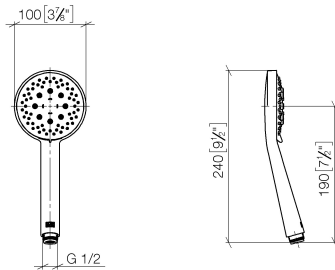

28 018 979

Passt zu: IMO, LULU, MADISON, MEM, TARA, CL.1, LISSÉ, VAIA, META, CYO

- Dreifach bzw. fünffach verstellbar: COMPACT RAIN, COMPACT SOFT FLOW, COMPACT AQUAPRESSURE FLOW, Durchfluss max. 6,8 l/min (bei 3 Bar)
- mit Antikalk-System
- Brausekopf Ø 100 mm
- Anschluss 1/2"
- Funktion ab: 6 l/min
- Dieses Produkt leistet einen Beitrag zur Erfüllung der Vorgaben von nachhaltigen Gebäudezertifizierungen, z.B. LEED®, BREEAM®, DGNB

Handbrause FlowReduce - Chrom

IMO

28 018 979

 Dark Platinum gebürstet	28 018 979-99
 Dark Platinum gebürstet	28 018 979-99 0010

28 018 979

mm [inches]

Durchflussdiagramm

Zertifikate

LGA_29984.

Ersatzteilstückliste

Nr.	Artikelnummer	Benennung	Verbaumenge	Lieferzeit
1	09 23 01 039 90	Sieb	1	2