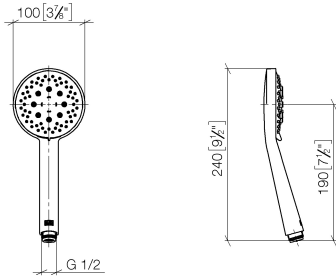

28 018 979

- Dreifach bzw. fünffach verstellbar: COMPACT RAIN, COMPACT SOFT FLOW, COMPACT AQUAPRESSURE FLOW, Durchfluss max. 15 l/min (bei 3 Bar)
- mit Antikalk-System
- Brausekopf Ø 100 mm
- Anschluss 1/2"
- Funktion ab: 7 l/min

## Handbrause - Light Gold

---

IMO

28 018 979

28 018 979

mm [inches]

**Durchflussdiagramm**

**Codes & Standards**