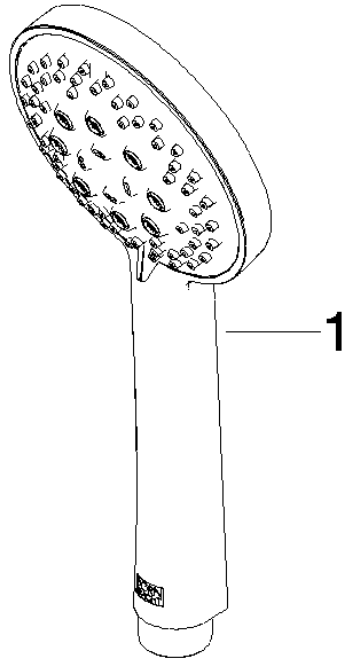

## Handbrause - Light Gold

---

IMO

28 018 979

28 018 979

mm [inches]

**Durchflussdiagramm**

**Codes & Standards**

# Handbrause - Light Gold

IMO

28 018 979