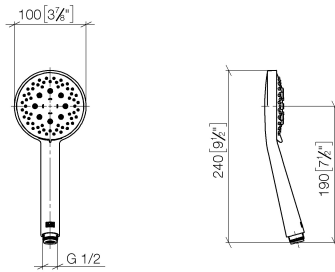

Handbrause FlowReduce - Dark Bronze gebürstet

IMO

28 018 979

- Dreifach bzw. fünffach verstellbar: COMPACT RAIN, COMPACT SOFT FLOW, COMPACT AQUAPRESSURE FLOW, Durchfluss max. 6,8 l/min (bei 3 Bar)
- mit Antikalk-System
- Brausekopf Ø 100 mm
- Anschluss 1/2"
- Funktion ab: 6 l/min
- Dieses Produkt leistet einen Beitrag zur Erfüllung der Vorgaben von nachhaltigen Gebäudezertifizierungen, z.B. LEED®, BREEAM®, DGNB

Handbrause FlowReduce - Dark Bronze gebürstet

IMO

28 018 979

28 018 979-99 0010

28 018 979

mm [inches]

Durchflussdiagramm

Codes & Standards