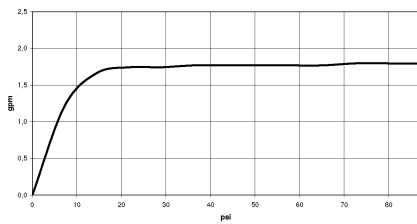

Handbrause FlowReduce - Light Gold gebürstet

IMO

28 019 979

28 019 979

mm [inches]

Durchflussdiagramm

Codes & Standards

DIN 4109

ISO 3822

Ü-Zeichen

Handbrause FlowReduce - Light Gold gebürstet

IMO

28 019 979

Zertifikate

LGA_29

28 019 979