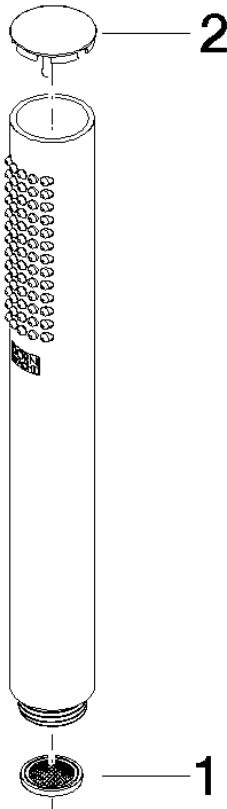

Eigensicher gegen Rückfließen.

Passt zu: IMO, LULU, MADISON, MEM, TARA, CL.1, LISSÉ, VAIA, META, CYO

	Light Gold gebürstet	28 019 979-27 0010
	Chrom	28 019 979-00
	Chrom	28 019 979-00 0010
	Platin gebürstet	28 019 979-06
	Platin gebürstet	28 019 979-06 0010
	Platin	28 019 979-08
	Platin	28 019 979-08 0010
	Dark Chrome	28 019 979-19
	Dark Chrome	28 019 979-19 0010
	Light Gold	28 019 979-26 0010
	Light Gold	28 019 979-26
	Light Gold gebürstet	28 019 979-27
	Messing gebürstet (23kt Gold)	28 019 979-28
	Messing gebürstet (23kt Gold)	28 019 979-28 0010
	Schwarz matt	28 019 979-33
	Schwarz matt	28 019 979-33 0010
	Bronze gebürstet	28 019 979-42
	Bronze gebürstet	28 019 979-42 0010
	Champagne gebürstet (22kt Gold)	28 019 979-46
	Champagne gebürstet (22kt Gold)	28 019 979-46 0010
	Champagne (22kt Gold)	28 019 979-47
	Champagne (22kt Gold)	28 019 979-47 0010
	Chrom gebürstet	28 019 979-93
	Chrom gebürstet	28 019 979-93 0010
	Dark Platin gebürstet	28 019 979-99
	Dark Platin gebürstet	28 019 979-99 0010

Handbrause FlowReduce - Light Gold gebürstet

IMO

28 019 979

28 019 979

mm [inches]

Durchflussdiagramm

Codes & Standards

DIN 4109

ISO 3822

Ü-Zeichen

Handbrause FlowReduce - Light Gold gebürstet

IMO

28 019 979

Zertifikate

LGA_29

28 019 979

Produktversion ab 4/1/2024

Ersatzteile für die
anderen
Oberflächenvarianten
finden Sie hier:
Chrom

Handbrause FlowReduce - Light Gold gebürstet

IMO

28 019 979

Ersatzteilstückliste

Produktversion ab 4/1/2024