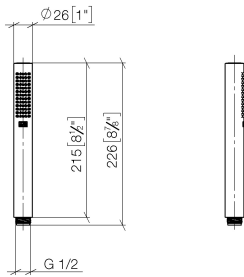

Handbrause FlowReduce - Light Gold gebürstet

IMO

28 019 979

28 019 979

mm [inches]

Durchflussdiagramm

Codes & Standards

DIN 4109