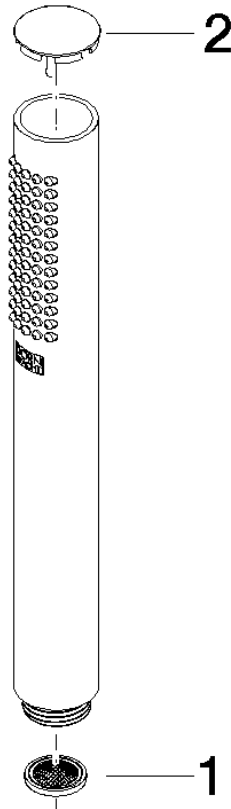

28 019 979

Produktversion ab 4/1/2024

Ersatzteile für die
anderen
Oberflächenvarianten
finden Sie hier:
Chrom