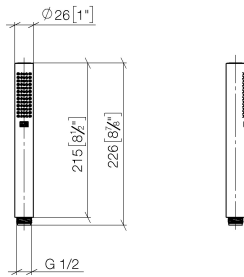

## Handbrause FlowReduce - Messing gebürstet (23kt Gold)

---

IMO

28 019 979

28 019 979

mm [inches]

### Durchflussdiagramm