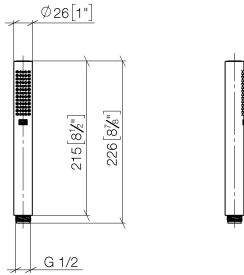

Handbrause - Champagne gebürstet (22kt Gold)

IMO

28 019 979

- COMPACT RAIN, Durchfluss max. 15 l/min (bei 3 Bar)
- mit Antikalk-System
- Anschluss 1/2"

Eigensicher gegen Rückfließen.

Passt zu: IMO, LULU, MADISON, MEM, TARA, CL.1, LISSÉ, VAIA, META, CYO

28 019 979

mm [inches]

Durchflussdiagramm

Codes & Standards

DIN 4109

EN 1112

ISO 3822

Scottish Water
Byelaws