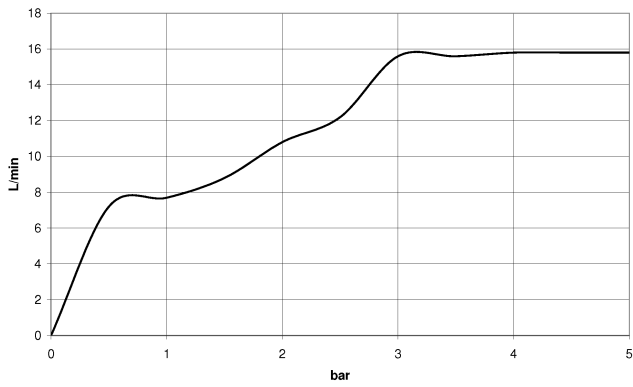

Durchflussdiagramm

Codes & Standards

DIN 4109

EN 1112

ISO 3822

Scottish Water
Byelaws

UK Water Supply
Regulations

Ü-Zeichen