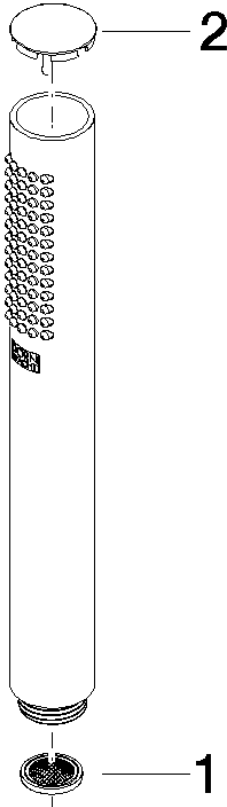

	Champagne gebürstet (22kt Gold)	28 019 979-46
	Chrom	28 019 979-00 0010
	Platin gebürstet	28 019 979-06 0010
	Platin	28 019 979-08 0010
	Dark Chrome	28 019 979-19 0010
	Light Gold	28 019 979-26 0010
	Light Gold	28 019 979-26
	Light Gold gebürstet	28 019 979-27 0010
	Messing gebürstet (23kt Gold)	28 019 979-28 0010
	Schwarz matt	28 019 979-33 0010
	Bronze gebürstet	28 019 979-42 0010
	Champagne gebürstet (22kt Gold)	28 019 979-46 0010
	Champagne (22kt Gold)	28 019 979-47 0010
	Chrom gebürstet	28 019 979-93 0010
	Dark Platinum gebürstet	28 019 979-99 0010

28 019 979

mm [inches]

Durchflussdiagramm

Codes & Standards

DIN 4109

EN 1112

ISO 3822

Scottish Water
Byelaws

UK Water Supply
Regulations

Ü-Zeichen

Handbrause - Champagne gebürstet (22kt Gold)

IMO

28 019 979

Zertifikate

LGA_29

WRAS_2112

DVGW_DW-
6517DN0

28 019 979

Produktversion ab 4/1/2024

Ersatzteile für die
anderen
Oberflächenvarianten
finden Sie hier:
Chrom

Handbrause - Champagne gebürstet (22kt Gold)

IMO

28 019 979

Ersatzteilstückliste