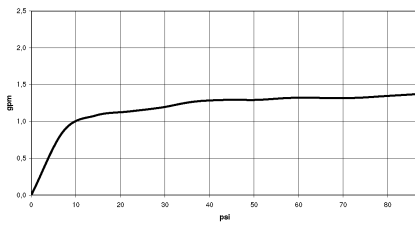

28 025 979

- Brausekopf Ø 100 mm
- COMPACT RAIN, Durchfluss max. 5 l/min (bei 3 Bar)
- mit Antikalk-System
- Anschluss 1/2"
- Dieses Produkt leistet einen Beitrag zur Erfüllung der Vorgaben von nachhaltigen Gebäudezertifizierungen, z.B. LEED®, BREEAM®, DGNB

Eigensicher gegen Rückfließen.

Passt zu: IMO, LULU, MADISON, MEM, TARA, CL.1, LISSÉ, VAIA, META, CYO

	Chrom	28 025 979-00 0010
	Platin gebürstet	28 025 979-06 0010
	Platin	28 025 979-08 0010
	Dark Chrome	28 025 979-19 0010
	Light Gold	28 025 979-26 0010
	Messing gebürstet (23kt Gold)	28 025 979-28 0010
	Schwarz matt	28 025 979-33 0010
	Champagne gebürstet (22kt Gold)	28 025 979-46 0010
	Champagne (22kt Gold)	28 025 979-47 0010
	Chrom gebürstet	28 025 979-93 0010
	Dark Platinum gebürstet	28 025 979-99 0010

28 025 979

mm [inches]

Durchflussdiagramm

28 025 979

Produktversion ab 4/1/2023

SERIENNEUTRAL Handbrause - Chrom

IMO

28 025 979