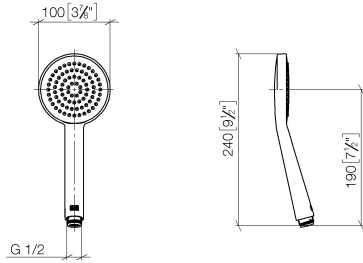

28 025 979

- Brausekopf Ø 100 mm
- COMPACT RAIN, Durchfluss max. 5 l/min (bei 3 Bar)
- mit Antikalk-System
- Anschluss 1/2"
- Dieses Produkt leistet einen Beitrag zur Erfüllung der Vorgaben von nachhaltigen Gebäudezertifizierungen, z.B. LEED®, BREEAM®, DGNB

Eigensicher gegen Rückfließen.

Passt zu: IMO, LULU, MADISON, MEM, TARA, CL.1, LISSÉ, VAIA, META, CYO

	Chrom	28 025 979-00 0010
	Platin gebürstet	28 025 979-06 0010
	Platin	28 025 979-08 0010
	Dark Chrome	28 025 979-19 0010
	Light Gold	28 025 979-26 0010
	Messing gebürstet (23kt Gold)	28 025 979-28 0010
	Schwarz matt	28 025 979-33 0010
	Champagne gebürstet (22kt Gold)	28 025 979-46 0010
	Champagne (22kt Gold)	28 025 979-47 0010
	Chrom gebürstet	28 025 979-93 0010
	Dark Platinum gebürstet	28 025 979-99 0010

28 025 979

mm [inches]

Durchflussdiagramm

28 025 979

Produktversion ab 4/1/2023

SERIENNEUTRAL Handbrause - Chrom

IMO

28 025 979