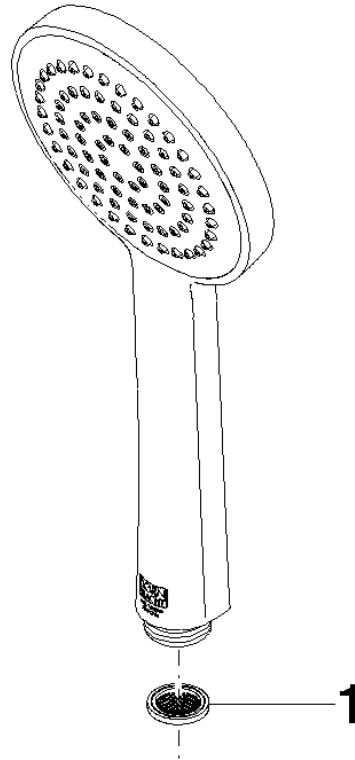

28 025 979

- Brausekopf Ø 100 mm
- COMPACT RAIN, Durchfluss max. 5 l/min (bei 3 Bar)
- mit Antikalk-System
- Anschluss 1/2"
- Dieses Produkt leistet einen Beitrag zur Erfüllung der Vorgaben von nachhaltigen Gebäudezertifizierungen, z.B. LEED®, BREEAM®, DGNB

Eigensicher gegen Rückfließen.

Passt zu: IMO, LULU, MADISON, MEM, TARA, CL.1, LISSÉ, VAIA, META, CYO

	Chrom	28 025 979-00 0010
	Platin gebürstet	28 025 979-06 0010
	Platin	28 025 979-08 0010
	Dark Chrome	28 025 979-19 0010
	Light Gold	28 025 979-26 0010
	Messing gebürstet (23kt Gold)	28 025 979-28 0010
	Schwarz matt	28 025 979-33 0010
	Champagne gebürstet (22kt Gold)	28 025 979-46 0010
	Champagne (22kt Gold)	28 025 979-47 0010
	Chrom gebürstet	28 025 979-93 0010
	Dark Platinum gebürstet	28 025 979-99 0010

28 025 979

mm [inches]

Durchflussdiagramm

28 025 979

Produktversion ab 4/1/2023

SERIENNEUTRAL Handbrause - Chrom

IMO

28 025 979

Ersatzteilstückliste

Produktversion ab 4/1/2023

Nr.	Artikelnummer	Benennung	Verbaumenge	Lieferzeit
	09 23 01 039 90	Sieb	1	2