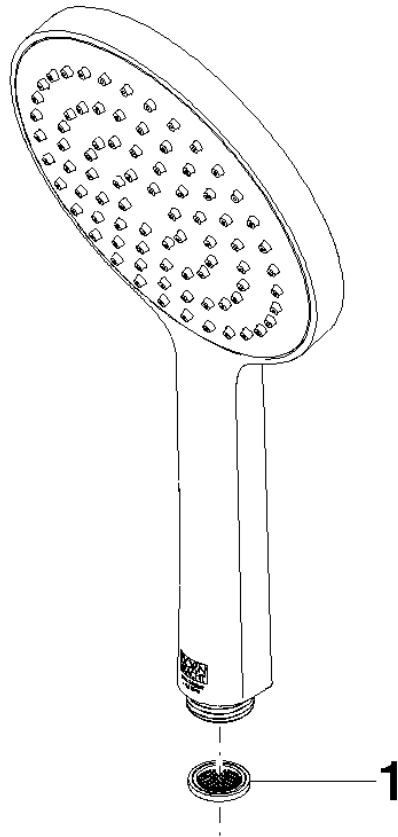

28 027 979

- Brausekopf Ø 130 mm
- COMPACT RAIN, Durchfluss max. 6,8 l/min (bei 3 Bar)
- mit Antikalk-System
- Anschluss 1/2"
- Dieses Produkt leistet einen Beitrag zur Erfüllung der Vorgaben von nachhaltigen Gebäudezertifizierungen, z.B. LEED®, BREEAM®, DGNB

Eigensicher gegen Rückfließen.

Passt zu: IMO, LULU, MADISON, MEM, TARA, CL.1, LISSÉ, VAIA, META, CYO

	Chrom	28 027 979-00 0010
	Platin gebürstet	28 027 979-06 0010
	Platin	28 027 979-08 0010
	Dark Chrome	28 027 979-19 0010
	Light Gold	28 027 979-26 0010
	Messing gebürstet (23kt Gold)	28 027 979-28 0010
	Schwarz matt	28 027 979-33 0010
	Champagne gebürstet (22kt Gold)	28 027 979-46 0010
	Champagne (22kt Gold)	28 027 979-47 0010
	Chrom gebürstet	28 027 979-93 0010
	Dark Platinum gebürstet	28 027 979-99 0010

28 027 979

mm [inches]

Durchflussdiagramm

28 027 979

Produktversion ab 4/1/2024

SERIENNEUTRAL Handbrause - Chrom

IMO

28 027 979

Ersatzteilstückliste

Produktversion ab 4/1/2024

Nr.	Artikelnummer	Benennung	Verbaumenge	Lieferzeit
	09 23 01 039 90	Sieb	1	2