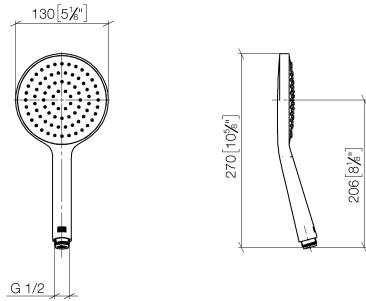

28 027 979

- Brausekopf Ø 130 mm
- COMPACT RAIN, Durchfluss max. 6,8 l/min (bei 3 Bar)
- mit Antikalk-System
- Anschluss 1/2"
- Dieses Produkt leistet einen Beitrag zur Erfüllung der Vorgaben von nachhaltigen Gebäudezertifizierungen, z.B. LEED®, BREEAM®, DGNB

Eigensicher gegen Rückfließen.

Passt zu: IMO, LULU, MADISON, MEM, TARA, CL.1, LISSÉ, VAIA, META, CYO

	Chrom	28 027 979-00 0010
	Platin gebürstet	28 027 979-06 0010
	Platin	28 027 979-08 0010
	Dark Chrome	28 027 979-19 0010
	Light Gold	28 027 979-26 0010
	Messing gebürstet (23kt Gold)	28 027 979-28 0010
	Schwarz matt	28 027 979-33 0010
	Champagne gebürstet (22kt Gold)	28 027 979-46 0010
	Champagne (22kt Gold)	28 027 979-47 0010
	Chrom gebürstet	28 027 979-93 0010
	Dark Platinum gebürstet	28 027 979-99 0010

28 027 979

mm [inches]

Durchflussdiagramm

28 027 979

Produktversion ab 4/1/2024

SERIENNEUTRAL Handbrause - Chrom

IMO

28 027 979