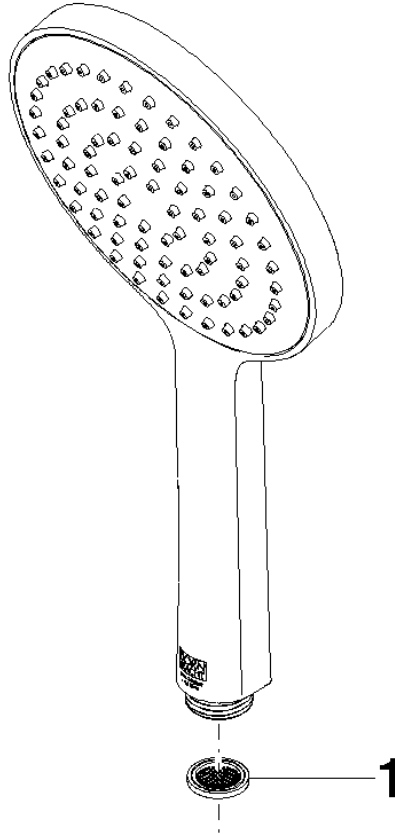

28 027 979

- Brausekopf Ø 130 mm
- COMPACT RAIN, Durchfluss max. 6,8 l/min (bei 3 Bar)
- mit Antikalk-System
- Anschluss 1/2"
- Dieses Produkt leistet einen Beitrag zur Erfüllung der Vorgaben von nachhaltigen Gebäudezertifizierungen, z.B. LEED®, BREEAM®, DGNB

Eigensicher gegen Rückfließen.

Passt zu: IMO, LULU, MADISON, MEM, TARA, CL.1, LISSÉ, VAIA, META, CYO

	Platin gebürstet	28 027 979-06 0010
	Chrom	28 027 979-00 0010
	Platin	28 027 979-08 0010
	Dark Chrome	28 027 979-19 0010
	Light Gold	28 027 979-26 0010
	Messing gebürstet (23kt Gold)	28 027 979-28 0010
	Schwarz matt	28 027 979-33 0010
	Champagne gebürstet (22kt Gold)	28 027 979-46 0010
	Champagne (22kt Gold)	28 027 979-47 0010
	Chrom gebürstet	28 027 979-93 0010
	Dark Platinum gebürstet	28 027 979-99 0010

28 027 979

mm [inches]

### Durchflussdiagramm

28 027 979

**Produktversion ab 4/1/2024**

Ersatzteile für die  
anderen  
Oberflächenvarianten  
finden Sie hier:  
Chrom