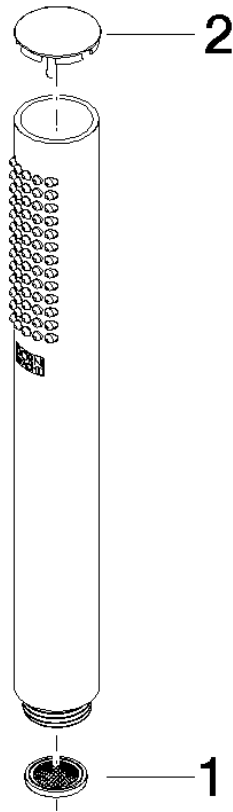

28 029 979 Produktversion ab 4/1/2024

- COMPACT RAIN, Durchfluss max. 15 l/min (bei 3 Bar)
- mit Antikalk-System
- Anschluss 1/2"

Eigensicher gegen Rückfließen.

Passt zu: IMO, LULU, MADISON, MEM, TARA, CL.1, LISSÉ, VAIA, META, CYO

	Chrom	28 029 979-00
	Chrom	28 029 979-00 0010
	Platin gebürstet	28 029 979-06
	Platin gebürstet	28 029 979-06 0010
	Platin	28 029 979-08 0010
	Platin	28 029 979-08
	Dark Chrome	28 029 979-19
	Dark Chrome	28 029 979-19 0010
	Light Gold	28 029 979-26 0010
	Light Gold	28 029 979-26
	Light Gold gebürstet	28 029 979-27 0010
	Light Gold gebürstet	28 029 979-27
	Messing gebürstet (23kt Gold)	28 029 979-28 0010
	Messing gebürstet (23kt Gold)	28 029 979-28
	Schwarz matt	28 029 979-33
	Schwarz matt	28 029 979-33 0010
	Champagne gebürstet (22kt Gold)	28 029 979-46 0010
	Champagne gebürstet (22kt Gold)	28 029 979-46
	Champagne (22kt Gold)	28 029 979-47 0010
	Champagne (22kt Gold)	28 029 979-47
	Chrom gebürstet	28 029 979-93 0010
	Chrom gebürstet	28 029 979-93
	Dark Platin gebürstet	28 029 979-99
	Dark Platin gebürstet	28 029 979-99 0010

## SERIENNEUTRAL Handbrause - Chrom

---

IMO

28 029 979 Produktversion ab 4/1/2024

28 029 979 Produktversion ab 4/1/2024

mm [inches]

### Durchflussdiagramm

**Ersatzteilstückliste**

Nr.	Artikelnummer	Benennung	Verbaumenge	Lieferzeit
1	09 23 01 039 90	Sieb	1	2
2	09 21 02 153-00	Kappe	1	10