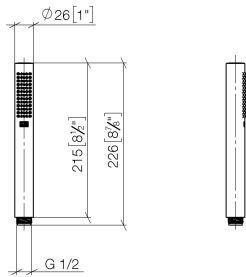

## SERIENNEUTRAL Handbrause - Chrom

---

IMO

28 029 979 Produktversion ab 4/1/2024

28 029 979 Produktversion ab 4/1/2024

mm [inches]

### Durchflussdiagramm

**Ersatzteilstückliste**

Nr.	Artikelnummer	Benennung	Verbaumenge	Lieferzeit
1	09 23 01 039 90	Sieb	1	2
2	09 21 02 153-00	Kappe	1	10