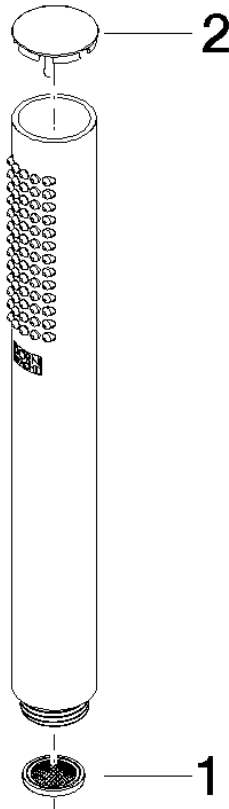

Eigensicher gegen Rückfließen.

Passt zu: IMO, LULU, MADISON, MEM, TARA, CL.1, LISSÉ, VAIA, META, CYO

	Light Gold	28 029 979-26 0010
	Chrom	28 029 979-00
	Chrom	28 029 979-00 0010
	Platin gebürstet	28 029 979-06 0010
	Platin gebürstet	28 029 979-06
	Platin	28 029 979-08 0010
	Platin	28 029 979-08
	Dark Chrome	28 029 979-19
	Dark Chrome	28 029 979-19 0010
	Light Gold	28 029 979-26
	Messing gebürstet (23kt Gold)	28 029 979-28 0010
	Messing gebürstet (23kt Gold)	28 029 979-28
	Schwarz matt	28 029 979-33 0010
	Schwarz matt	28 029 979-33
	Champagne gebürstet (22kt Gold)	28 029 979-46 0010
	Champagne gebürstet (22kt Gold)	28 029 979-46
	Champagne (22kt Gold)	28 029 979-47
	Champagne (22kt Gold)	28 029 979-47 0010
	Chrom gebürstet	28 029 979-93
	Chrom gebürstet	28 029 979-93 0010
	Dark Platin gebürstet	28 029 979-99
	Dark Platin gebürstet	28 029 979-99 0010

28 029 979

mm [inches]

Durchflussdiagramm

28 029 979

Produktversion ab 4/1/2024

Ersatzteile für die
anderen
Oberflächenvarianten
finden Sie hier:
Chrom

SERIENNEUTRAL Handbrause - Light Gold

IMO

28 029 979

Ersatzteilstückliste

Produktversion ab 4/1/2024

Nr.	Artikelnummer	Benennung	Verbaumenge	Lieferzeit
	09 23 01 039 90	Sieb	2	2