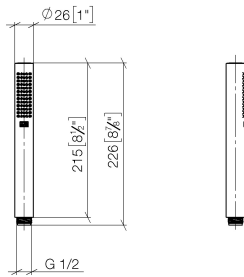

28 029 979

- COMPACT RAIN, Durchfluss max. 6,8 l/min (bei 3 Bar)
- mit Antikalk-System
- Anschluss 1/2"
- Dieses Produkt leistet einen Beitrag zur Erfüllung der Vorgaben von nachhaltigen Gebäudezertifizierungen, z.B. LEED®, BREEAM®, DGNB

28 029 979

mm [inches]

Durchflussdiagramm

28 029 979

Produktversion ab 4/1/2024

Ersatzteile für die
anderen
Oberflächenvarianten
finden Sie hier:
Chrom

SERIENNEUTRAL Handbrause - Light Gold

IMO