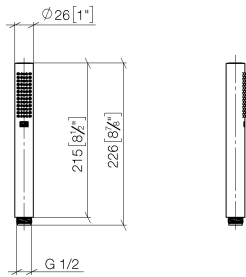

SERIENNEUTRAL Handbrause - Light Gold gebürstet

28 029 979 Produktversion ab 4/1/2024

SERIENNEUTRAL Handbrause - Light Gold gebürstet

28 029 979 Produktversion ab 4/1/2024

mm [inches]

Durchflussdiagramm

SERIENNEUTRAL Handbrause - Light Gold gebürstet