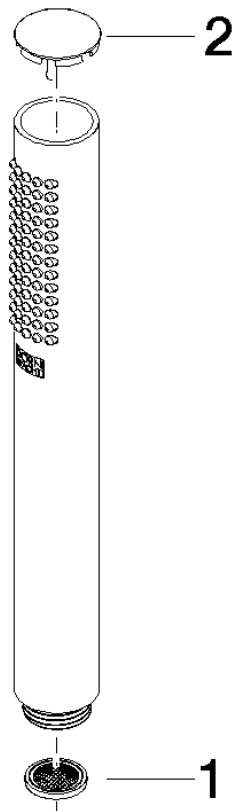

SERIENNEUTRAL Handbrause - Light Gold gebürstet

28 029 979 Produktversion ab 4/1/2024

- COMPACT RAIN, Durchfluss max. 15 l/min (bei 3 Bar)
- mit Antikalk-System
- Anschluss 1/2"

Eigensicher gegen Rückfließen.

	Light Gold gebürstet	28 029 979-27
	Chrom	28 029 979-00 0010
	Chrom	28 029 979-00
	Platin gebürstet	28 029 979-06
	Platin gebürstet	28 029 979-06 0010
	Platin	28 029 979-08 0010
	Platin	28 029 979-08
	Dark Chrome	28 029 979-19
	Dark Chrome	28 029 979-19 0010
	Light Gold	28 029 979-26 0010
	Light Gold	28 029 979-26
	Light Gold gebürstet	28 029 979-27 0010
	Messing gebürstet (23kt Gold)	28 029 979-28 0010
	Messing gebürstet (23kt Gold)	28 029 979-28
	Schwarz matt	28 029 979-33
	Schwarz matt	28 029 979-33 0010
	Champagne gebürstet (22kt Gold)	28 029 979-46 0010
	Champagne gebürstet (22kt Gold)	28 029 979-46
	Champagne (22kt Gold)	28 029 979-47 0010
	Champagne (22kt Gold)	28 029 979-47
	Chrom gebürstet	28 029 979-93 0010
	Chrom gebürstet	28 029 979-93
	Dark Platin gebürstet	28 029 979-99
	Dark Platin gebürstet	28 029 979-99 0010

SERIENNEUTRAL Handbrause - Light Gold gebürstet

28 029 979 Produktversion ab 4/1/2024

SERIENNEUTRAL Handbrause - Light Gold gebürstet

28 029 979 Produktversion ab 4/1/2024

mm [inches]

Durchflussdiagramm

SERIENNEUTRAL Handbrause - Light Gold gebürstet

28 029 979 Produktversion ab 4/1/2024

Ersatzteile für die
anderen
Oberflächenvarianten
finden Sie hier:
Chrom

Ersatzteilstückliste

Nr.	Artikelnummer	Benennung	Verbaumenge	Lieferzeit
1	09 23 01 039 90	Sieb	1	2
2	09 21 02 153-27	Kappe	1	60