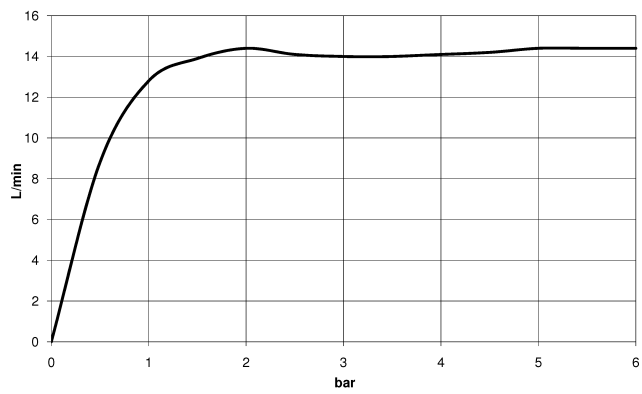

SERIENNEUTRAL Handbrause - Light Gold gebürstet

28 029 979 Produktversion ab 4/1/2024

SERIENNEUTRAL Handbrause - Light Gold gebürstet

28 029 979 Produktversion ab 4/1/2024

mm [inches]

Durchflussdiagramm

SERIENNEUTRAL Handbrause - Light Gold gebürstet