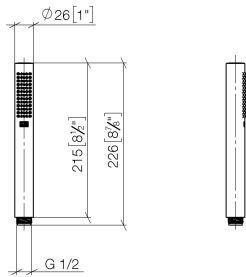

SERIENNEUTRAL Handbrause - Messing gebürstet (23kt Gold)

IMO

28 029 979 Produktversion ab 4/1/2024

28 029 979 Produktversion ab 4/1/2024

mm [inches]

Durchflussdiagramm

28 029 979 Produktversion ab 4/1/2024

Ersatzteile für die
anderen
Oberflächenvarianten
finden Sie hier:
Chrom