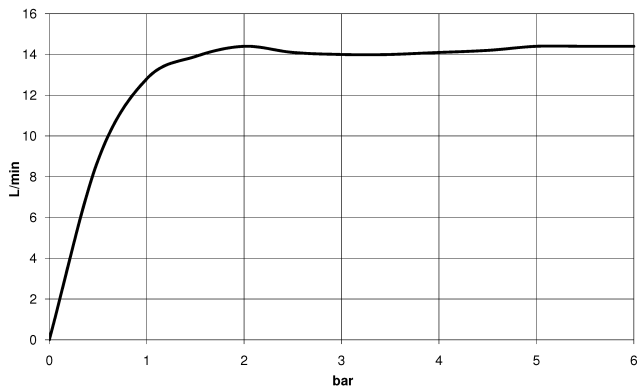

SERIENNEUTRAL Handbrause - Messing gebürstet (23kt Gold)

IMO

28 029 979 Produktversion ab 4/1/2024

28 029 979 Produktversion ab 4/1/2024

mm [inches]

Durchflussdiagramm

28 029 979 Produktversion ab 4/1/2024

Ersatzteile für die
anderen
Oberflächenvarianten
finden Sie hier:
Chrom