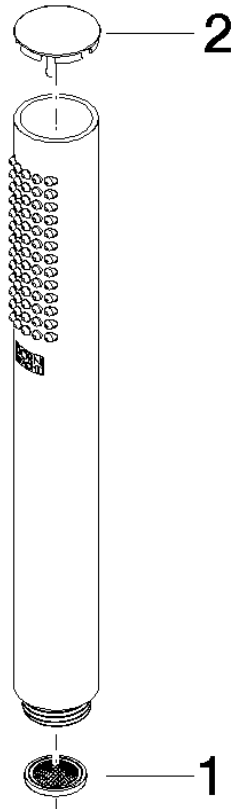

Eigensicher gegen Rückfließen.

Passt zu: IMO, LULU, MADISON, MEM, TARA, CL.1, LISSÉ, VAIA, META, CYO

	Champagne (22kt Gold)	28 029 979-47 0010
	Chrom	28 029 979-00
	Chrom	28 029 979-00 0010
	Platin gebürstet	28 029 979-06 0010
	Platin gebürstet	28 029 979-06
	Platin	28 029 979-08 0010
	Platin	28 029 979-08
	Dark Chrome	28 029 979-19
	Dark Chrome	28 029 979-19 0010
	Light Gold	28 029 979-26 0010
	Light Gold	28 029 979-26
	Messing gebürstet (23kt Gold)	28 029 979-28 0010
	Messing gebürstet (23kt Gold)	28 029 979-28
	Schwarz matt	28 029 979-33 0010
	Schwarz matt	28 029 979-33
	Champagne gebürstet (22kt Gold)	28 029 979-46 0010
	Champagne gebürstet (22kt Gold)	28 029 979-46
	Champagne (22kt Gold)	28 029 979-47
	Chrom gebürstet	28 029 979-93
	Chrom gebürstet	28 029 979-93 0010
	Dark Platin gebürstet	28 029 979-99
	Dark Platin gebürstet	28 029 979-99 0010

28 029 979

mm [inches]

### Durchflussdiagramm

28 029 979

**Produktversion ab 4/1/2024**

Ersatzteile für die  
anderen  
Oberflächenvarianten  
finden Sie hier:  
Chrom

## Ersatzteilstückliste