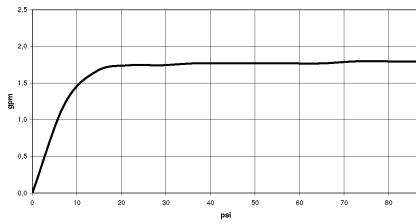

Durchflussdiagramm