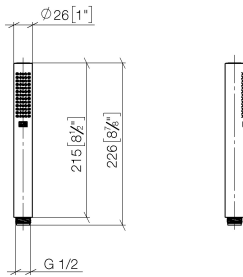

28 029 979

- COMPACT RAIN, Durchfluss max. 6,8 l/min (bei 3 Bar)
- mit Antikalk-System
- Anschluss 1/2"
- Dieses Produkt leistet einen Beitrag zur Erfüllung der Vorgaben von nachhaltigen Gebäudezertifizierungen, z.B. LEED®, BREEAM®, DGNB

28 029 979

mm [inches]