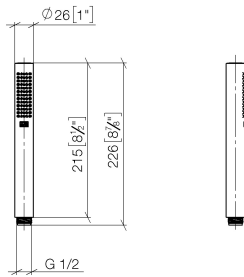

28 029 979

- COMPACT RAIN, Durchfluss max. 6,8 l/min (bei 3 Bar)
- mit Antikalk-System
- Anschluss 1/2"
- Dieses Produkt leistet einen Beitrag zur Erfüllung der Vorgaben von nachhaltigen Gebäudezertifizierungen, z.B. LEED®, BREEAM®, DGNB

28 029 979

mm [inches]

Durchflussdiagramm

28 029 979

Produktversion ab 4/1/2024

Ersatzteile für die
anderen
Oberflächenvarianten
finden Sie hier:
Chrom

SERIENNEUTRAL Handbrause - Dark Platinum gebürstet

IMO