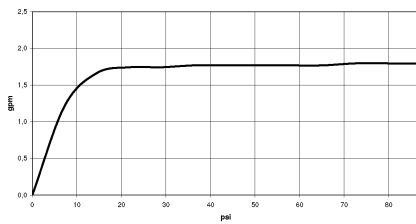

Eigensicher gegen Rückfließen.

Passt zu: IMO, LULU, MADISON, MEM, TARA, CL.1, LISSÉ, VAIA, META, CYO

	Dark Platinum gebürstet	28 029 979-99 0010
	Chrom	28 029 979-00
	Chrom	28 029 979-00 0010
	Platin gebürstet	28 029 979-06 0010
	Platin gebürstet	28 029 979-06
	Platin	28 029 979-08 0010
	Platin	28 029 979-08
	Dark Chrome	28 029 979-19
	Dark Chrome	28 029 979-19 0010
	Light Gold	28 029 979-26 0010
	Light Gold	28 029 979-26
	Messing gebürstet (23kt Gold)	28 029 979-28 0010
	Messing gebürstet (23kt Gold)	28 029 979-28
	Schwarz matt	28 029 979-33 0010
	Schwarz matt	28 029 979-33
	Champagne gebürstet (22kt Gold)	28 029 979-46 0010
	Champagne gebürstet (22kt Gold)	28 029 979-46
	Champagne (22kt Gold)	28 029 979-47
	Champagne (22kt Gold)	28 029 979-47 0010
	Chrom gebürstet	28 029 979-93
	Chrom gebürstet	28 029 979-93 0010
	Dark Platinum gebürstet	28 029 979-99

28 029 979

mm [inches]

Durchflussdiagramm

28 029 979

Produktversion ab 4/1/2024

Ersatzteile für die
anderen
Oberflächenvarianten
finden Sie hier:
Chrom

SERIENNEUTRAL Handbrause - Dark Platinum gebürstet

IMO