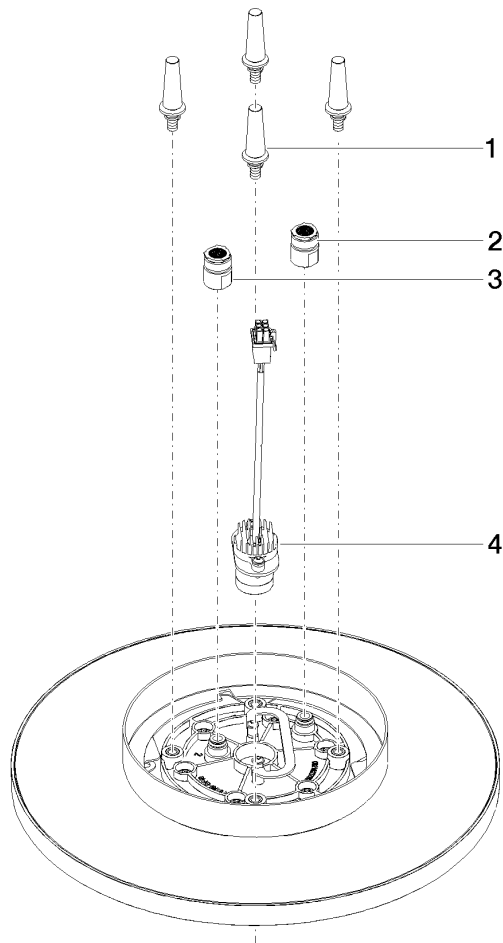

## Regenbrause für Deckenanbindung mit Licht 300 mm - Dark Chrome

---

28 032 970 Produktversion ab 5/1/2022

## Regenbrause für Deckenanbindung mit Licht 300 mm - Dark Chrome

28 032 970 Produktversion ab 5/1/2022

### Ersatzteilstückliste

Nr.	Artikelnummer	Benennung	Verbaumenge	Lieferzeit
1	90 17 20 263 00 90	Befestigungssatz	1	2
2	90 24 03 309 01 90	Anschluss	1	2
3	90 24 03 309 00 90	Anschluss	1	2
4	90 10 01 225 00 90	Elektrozubehoer	1	2