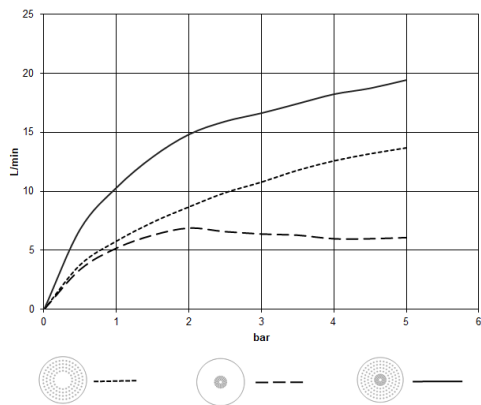

### UP-Deckeneinbaukasten für Deckenanbindung mit Licht - 35 042 970 90

- Bausatz-Vormontage
- Min. Einbautiefe mm
- Max. Einbautiefe mm
- 2x Anschluss IG 1/2"
- Input 100-240V AC 50-60Hz
- Output 350 mA SELV / Class 2
- Bauseits vorzusehen: Lichtschalter

### Durchflussdiagramm