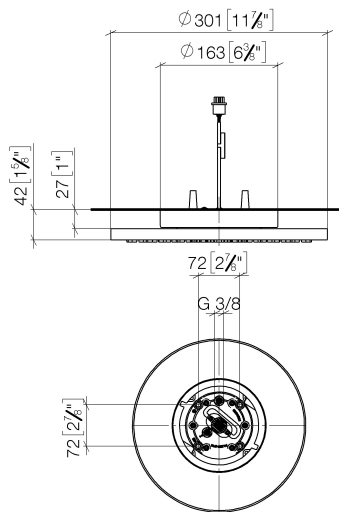

Regenbrause für Deckenanbindung mit Licht 300 mm - Dark Chrome

28 032 970 Produktversion ab 5/1/2022

mm [inches]