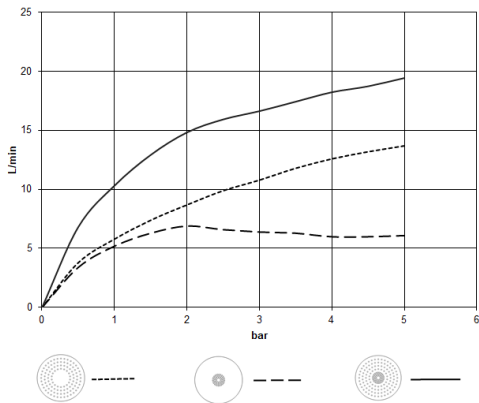

Benötigtes Zubehör

UP-Deckeneinbaukasten für Deckenanbindung mit Licht -

35 042 970 90

- Min. Einbautiefe 90 mm
- Max. Einbautiefe 115 mm
- 2x Anschluss IG 1/2"
- Input 100-240V AC 50-60Hz
- Bausatz-Vormontage
- Output 350 mA SELV / Class II
- Bauseits vorzusehen: Lichtschalter

28 032 970
mm [Inches]

Durchflussdiagramm

Codes & Standards

DIN 4109

ISO 3822

Scottish Water
Byelaws

UK Water Supply
Regulations

Ü-Zeichen