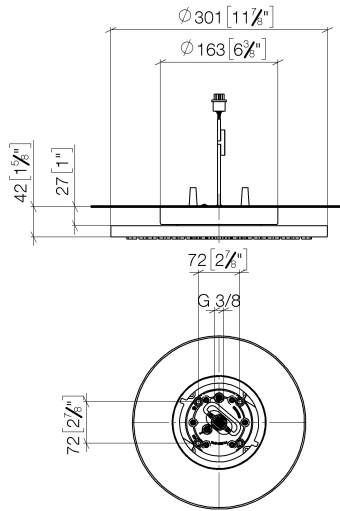

Regenbrause für Deckenanbindung mit Licht 300 mm - Messing gebürstet (23kt Gold)

TARA

28 032 970

Passt zu: TARA, LISSÉ, VAIA, META

- Regenbrause Ø 300 mm
- PURE RAIN, Durchfluss max. 12 l/min (bei 3 Bar)
- PURIFY RAIN, Durchfluss max. 6 l/min (bei 3 Bar)
- Deckenabstand Unterkante Brause 40 mm
- mit Antikalk-System

Benötigtes Zubehör

UP-Deckeneinbaukasten für Deckenanbindung mit Licht -

35 042 970 90

- Min. Einbautiefe 90 mm
- Max. Einbautiefe 115 mm
- 2x Anschluss IG 1/2"
- Input 100-240V AC 50-60Hz
- Bausatz-Vormontage
- Output 350 mA SELV / Class II
- Bauseits vorzusehen: Lichtschalter

28 032 970
mm [Inches]

Durchflussdiagramm

Codes & Standards

DIN 4109

ISO 3822

Scottish Water
Byelaws

UK Water Supply
Regulations

Ü-Zeichen

Regenbrause für Deckenanbindung mit Licht 300 mm - Messing gebürstet (23kt Gold)

TARA

28 032 970
Zertifikate

LGA_38

WRAS_240502

28 032 970

Produktversion ab 5/1/2022

Regenbrause für Deckenanbindung mit Licht 300 mm - Messing gebürstet (23kt Gold)