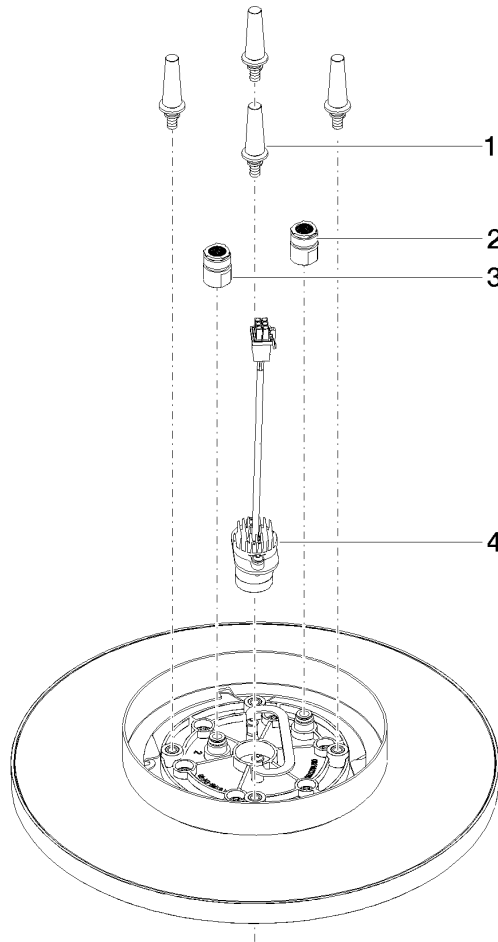

Benötigtes Zubehör

UP-Deckeneinbaukasten für Deckenanbindung mit Licht -

35 042 970 90

- Min. Einbautiefe 90 mm
- Max. Einbautiefe 115 mm
- 2x Anschluss IG 1/2"
- Input 100-240V AC 50-60Hz
- Bausatz-Vormontage
- Output 350 mA SELV / Class II
- Bauseits vorzusehen: Lichtschalter

28 032 970
mm [Inches]

Durchflussdiagramm

Codes & Standards

DIN 4109

ISO 3822

Scottish Water
Byelaws

UK Water Supply
Regulations

Ü-Zeichen

Regenbrause für Deckenanbindung mit Licht 300 mm - Messing gebürstet (23kt Gold)

TARA

28 032 970
Zertifikate

LGA_38

WRAS_240502

28 032 970

Produktversion ab 5/1/2022

Regenbrause für Deckenanbindung mit Licht 300 mm - Messing gebürstet (23kt Gold)

TARA

28 032 970

Ersatzteilstückliste

Produktversion ab 5/1/2022

Nr.	Artikelnummer	Benennung	Verbaumenge	Lieferzeit
	90 17 20 263 00 90	Befestigungssatz	4	2