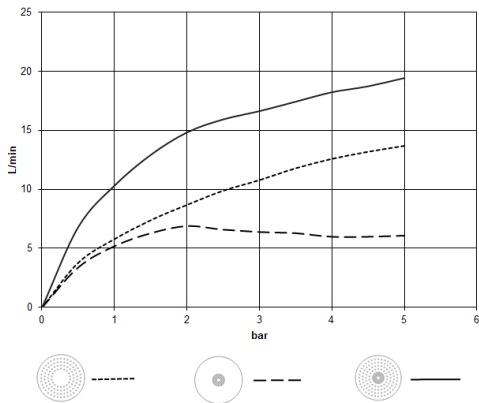

**Benötigtes Zubehör**

**UP-Deckeneinbaukasten für Deckenanbindung mit Licht -**

35 042 970 90

- Min. Einbautiefe 90 mm
- Max. Einbautiefe 115 mm
- 2x Anschluss IG 1/2"
- Input 100-240V AC 50-60Hz
- Bausatz-Vormontage
- Output 350 mA SELV / Class II
- Bauseits vorzusehen: Lichtschalter

28 032 970

mm [inches]

Durchflussdiagramm

Codes & Standards

DIN 4109

ISO 3822

Scottish Water  
Byelaws

UK Water Supply  
Regulations