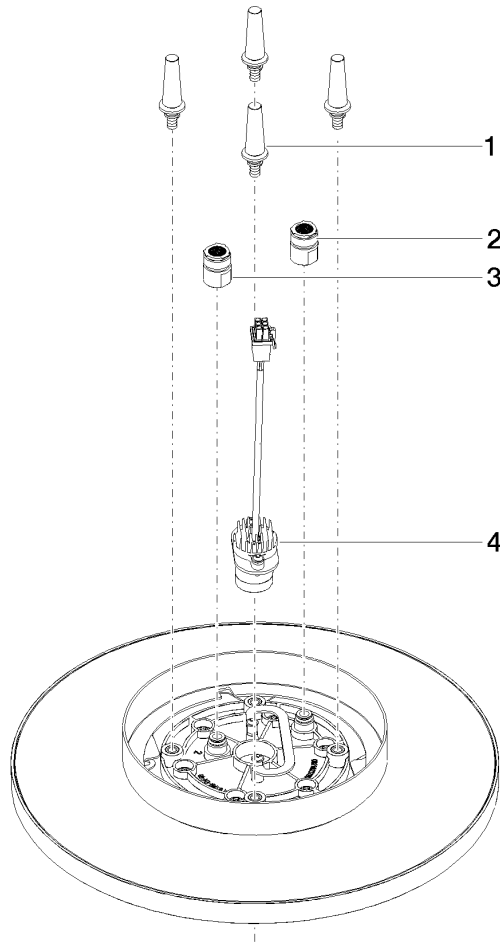

**Benötigtes Zubehör**

**UP-Deckeneinbaukasten für Deckenanbindung mit Licht -**

35 042 970 90

- Min. Einbautiefe 90 mm
- Max. Einbautiefe 115 mm
- 2x Anschluss IG 1/2"
- Input 100-240V AC 50-60Hz
- Bausatz-Vormontage
- Output 350 mA SELV / Class II
- Bauseits vorzusehen: Lichtschalter

28 032 970

mm [inches]

Durchflussdiagramm

Codes & Standards

DIN 4109

ISO 3822

Scottish Water  
Byelaws

UK Water Supply  
Regulations

Ü-Zeichen

Regenbrause für Deckenanbindung mit Licht 300 mm - Chrom gebürstet

---

TARA

28 032 970

Zertifikate

---

LGA\_38

WRAS\_240502

Produktversion ab 5/1/2022

Regenbrause für Deckenanbindung mit Licht 300 mm - Chrom gebürstet

TARA

28 032 970

**Ersatzteilstückliste**

**Produktversion ab 5/1/2022**

Nr.	Artikelnummer	Benennung	Verbaumenge	Lieferzeit
	90 17 20 263 00 90	Befestigungssatz	4	2