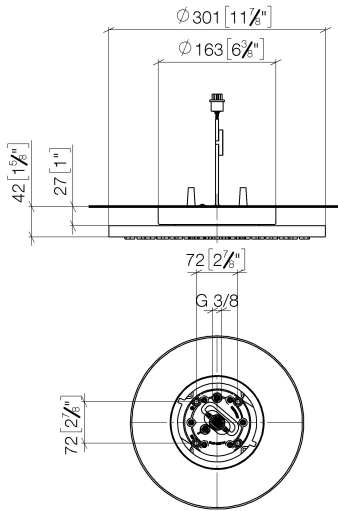

**Benötigtes Zubehör**

**UP-Deckeneinbaukasten für Deckenanbindung mit Licht -**

35 042 970 90

- Min. Einbautiefe 90 mm
- Max. Einbautiefe 115 mm
- 2x Anschluss IG 1/2"
- Input 100-240V AC 50-60Hz
- Bausatz-Vormontage
- Output 350 mA SELV / Class II
- Bauseits vorzusehen: Lichtschalter

28 032 970

mm [inches]

Durchflussdiagramm

Codes & Standards

DIN 4109

ISO 3822

Scottish Water  
Byelaws

UK Water Supply  
Regulations

WRAS\_240502

Produktversion ab 5/1/2022

Regenbrause für Deckenanbindung mit Licht 300 mm - Chrom gebürstet

TARA

28 032 970

**Ersatzteilstückliste**

**Produktversion ab 5/1/2022**

Nr.	Artikelnummer	Benennung	Verbaumenge	Lieferzeit
	90 17 20 263 00 90	Befestigungssatz	4	2