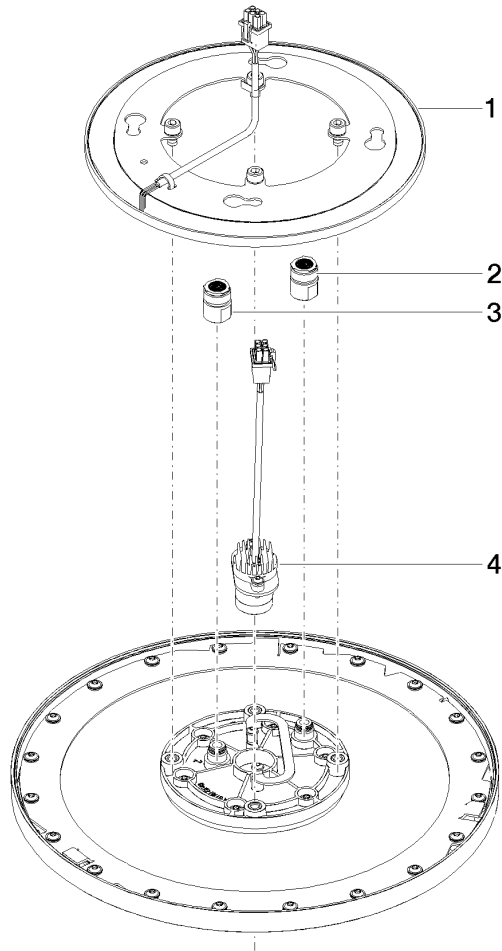

## Benötigtes Zubehör

**UP-Deckeneinbaukasten für Deckeneinbau mit Licht** 35 034 970 90

- flächenbündiger Reflexionskasten Ø 360 mm RAL 9003 signalweiß
- Einbautiefe 137 mm
- 2x Abgang IG 1/2"
- Bausatz-Vormontage
- Anschlussleitung 7 m
- Eingangsspannung Schaltnetzteil: 50 bis 60 Hz - 100 bis 240 VAC
- Output 12V DC SELV / Class II
- ZigBee Light Link RGBW-Controller
- Bauseits zwangsläufig vorzusehen: Zigbee Gateway

**Regenbrause für Deckeneinbau mit Licht 300 mm - Messing gebürstet (23kt Gold)**

TARA

28 034 970  
mm [inches]

**Durchflussdiagramm**

**Codes & Standards**

DIN 4109

ISO 3822

Scottish Water  
Byelaws

UK Water Supply  
Regulations

**Ü-Zeichen**

Regenbrause für Deckeneinbau mit Licht 300 mm - Messing gebürstet (23kt Gold)

TARA

---

28 034 970  
Zertifikate

---

LGA\_38

WRAS\_240502

28 034 970

Produktversion ab 5/1/2022

Regenbrause für Deckeneinbau mit Licht 300 mm - Messing gebürstet (23kt Gold)

TARA

28 034 970