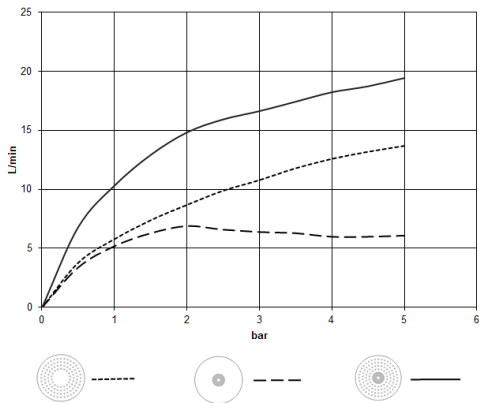

## Benötigtes Zubehör

**UP-Deckeneinbaukasten für Deckeneinbau mit Licht** 35 034 970 90

- flächenbündiger Reflexionskasten Ø 360 mm RAL 9003 signalweiß
- Einbautiefe 137 mm
- 2x Abgang IG 1/2"
- Bausatz-Vormontage
- Anschlussleitung 7 m
- Eingangsspannung Schaltnetzteil: 50 bis 60 Hz - 100 bis 240 VAC
- Output 12V DC SELV / Class II
- ZigBee Light Link RGBW-Controller
- Bauseits zwangsläufig vorzusehen: Zigbee Gateway

**Regenbrause für Deckeneinbau mit Licht 300 mm - Messing gebürstet (23kt Gold)**

TARA

28 034 970  
mm [inches]

**Durchflussdiagramm**

**Codes & Standards**

DIN 4109

ISO 3822

Scottish Water  
Byelaws