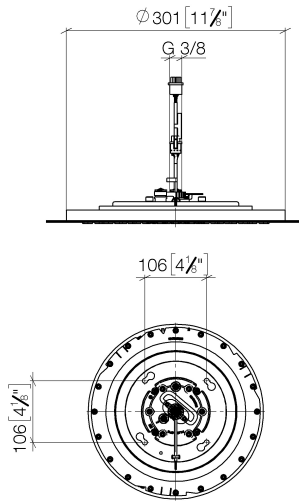

# Regenbrause für Deckeneinbau mit Licht 300 mm - Messing gebürstet (23kt Gold)

TARA

28 034 970

Passt zu: TARA, LISSÉ, VAIA, META

- Regenbrause Ø 300 mm
- PURE RAIN, Durchfluss max. 12 l/min (bei 3 Bar)
- PURIFY RAIN, Durchfluss max. 6 l/min (bei 3 Bar)
- Min. Einbautiefe 137 mm
- mit Antikalk-System
- zentraler RGBW LED Spot
- RGBW LED Ambientebeleuchtung
- Zur gleichzeitigen Ansteuerung der Strahlarten empfehlen wir das xTool Thermostatmodul
- Bauseits vorzusehen: Zigbee Gateway
- Nicht zur Verwendung im Dampfbad geeignet.

## Benötigtes Zubehör

**UP-Deckeneinbaukasten für Deckeneinbau mit Licht** 35 034 970 90

- flächenbündiger Reflexionskasten Ø 360 mm RAL 9003 signalweiß
- Einbautiefe 137 mm
- 2x Abgang IG 1/2"
- Bausatz-Vormontage
- Anschlussleitung 7 m
- Eingangsspannung Schaltnetzteil: 50 bis 60 Hz - 100 bis 240 VAC
- Output 12V DC SELV / Class II
- ZigBee Light Link RGBW-Controller
- Bauseits zwangsläufig vorzusehen: Zigbee Gateway

**Regenbrause für Deckeneinbau mit Licht 300 mm - Messing gebürstet (23kt Gold)**

TARA

28 034 970  
mm [inches]

**Durchflussdiagramm**

**Codes & Standards**

DIN 4109

ISO 3822

Scottish Water  
Byelaws

UK Water Supply  
Regulations

**Ü-Zeichen**

Regenbrause für Deckeneinbau mit Licht 300 mm - Messing gebürstet (23kt Gold)

TARA

---

28 034 970  
Zertifikate

---

LGA\_38